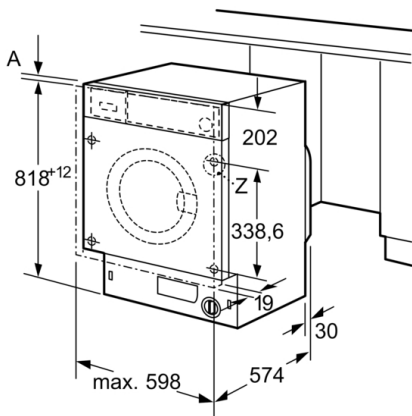

Caractéristiques techniques

- Porte réversible
- Plinthe ajustable en hauteur: 15 cm
- Plinthe ajustable en profondeur: 6.5 cm
- Hublot 30 cm Blanc, ouverture à 130°
- Dimensions: H 81.8 x L 59.6 x P 54.4 cm
- Pieds arrières réglables à l'avant par système à cardan

Mesures en mm

Unité Z

Mesures en mm

Mesures en mm

Mesures en mm