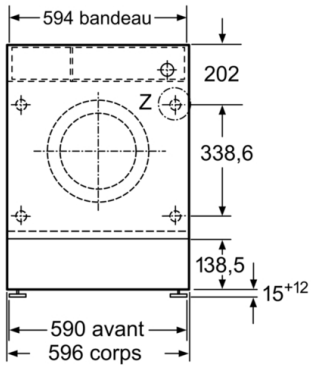

Données techniques

Classe d'efficacité énergétique: C
Consommation énergétique pondérée en kWh pour 100 cycles de lavage Eco 40-60: 59 kWh
Capacité maximale en kg: 7,0 kg
Consommation d'eau du programme Eco en litres par cycle: 43 l
Durée du programme Eco 40-60 en heures et en minutes à la capacité nominale: 3:10 h
Classe d'efficacité d'essorage du programme Eco 40-60: B
Classe d'émissions de bruit acoustique dans l'air: A
Émissions de bruit acoustique dans l'air: 64 dB(A) re 1 pW
Intégrable / Pose-libre: Encastrable
Hauteur avec top: -2 mm
Dimensions du produit: 818 x 596 x 544 mm
Poids net: 76,1 kg
Puissance de raccordement: 2300 W
Intensité: 10 A
Tension: 220-240 V
Fréquence: 50 Hz
Certificats de conformité: CE, Morocco, VDE
Longueur du cordon électrique: 210 cm
Charnière de porte: À gauche
Roulettes: non
Code EAN: 4242005348855
Indice de réparabilité: 8,7
Type de montage: Intégration total

Caractéristiques techniques

- Porte réversible
- Plinthe ajustable en hauteur: 15 cm
- Plinthe ajustable en profondeur: 6.5 cm
- Hublot 30 cm Blanc, ouverture à 130°
- Dimensions: H 81.8 x L 59.6 x P 54.4 cm
- Pieds arrières réglables à l'avant par système à cardan

Mesures en mm

Unité Z

Mesures en mm

Mesures en mm

Mesures en mm