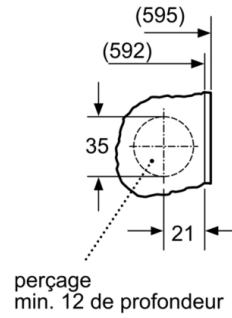

Caractéristiques techniques

- Porte réversible
- Plinthe ajustable en hauteur: 15 cm
- Plinthe ajustable en profondeur: 6.5 cm
- Hublot 30 cm Blanc, ouverture à 130°
- Dimensions: H 81.8 x L 59.6 x P 54.4 cm
- Pieds arrières réglables à l'avant par système à cardan

Mesures en mm

Unité Z

Mesures en mm

Mesures en mm

Mesures en mm