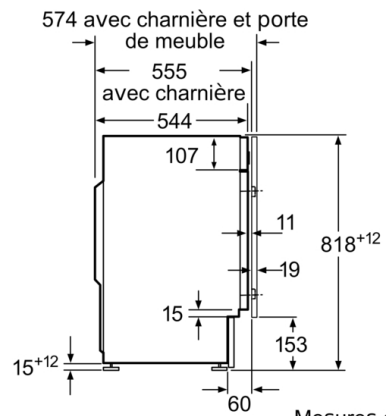

Données techniques

Classe d'efficacité énergétique: C
Consommation énergétique pondérée en kWh pour 100 cycles de lavage Eco 40-60: 59 kWh
Capacité maximale en kg: 7,0 kg
Consommation d'eau du programme Eco en litres par cycle: 43 l
Durée du programme Eco 40-60 en heures et en minutes à la capacité nominale: 3:10 h
Classe d'efficacité d'essorage du programme Eco 40-60: B
Classe d'émissions de bruit acoustique dans l'air: A
Émissions de bruit acoustique dans l'air: 64 dB(A) re 1 pW
Intégrable / Pose-libre: Encastrable
Hauteur avec top: -2 mm
Dimensions du produit: 818 x 596 x 544 mm
Poids net: 76,1 kg
Puissance de raccordement: 2300 W
Intensité: 10 A
Tension: 220-240 V
Fréquence: 50 Hz
Certificats de conformité: CE, Morocco, VDE
Longueur du cordon électrique: 210 cm
Charnière de porte: À gauche
Roulettes: non
Code EAN: 4242005348855
Indice de réparabilité: 8,7
Type de montage: Intégration total

Caractéristiques techniques

- Porte réversible
- Plinthe ajustable en hauteur: 15 cm
- Plinthe ajustable en profondeur: 6.5 cm
- Hublot 30 cm Blanc, ouverture à 130°
- Dimensions: H 81.8 x L 59.6 x P 54.4 cm
- Pieds arrières réglables à l'avant par système à cardan

Mesures en mm

Unité Z

Mesures en mm

Mesures en mm

Mesures en mm