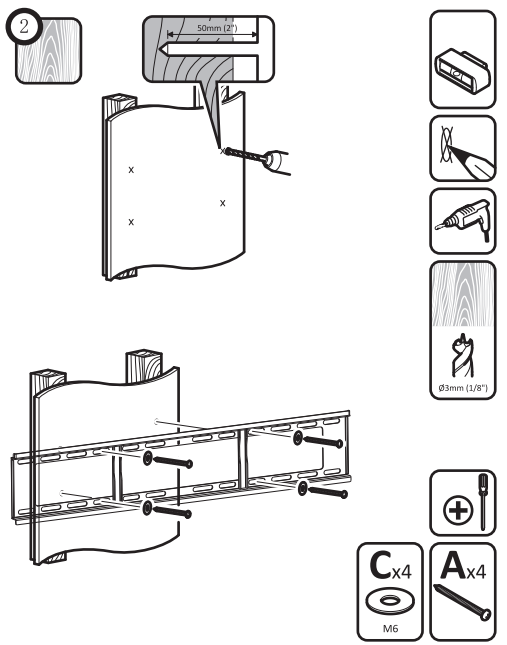

nedis

TVWM1051BK INSTALLATION MANUAL

2 persons required
 Zwei Personen erforderlich
 Necessite deux personnes
 2 personen
 Se precisan dos personas
 E' richiesta la presenza di due persone
 Requer duas pessoas
 Tva personer erfordras
 Konieczne dwie osoby
 Нужны два человека
 Montáž vyžaduje 2 osoby
 Montaż wyžaduje 2 osoby
 Ket szemely szukseges
 İki kişi gerekli
 Este nevoie de două persoane
 Для монтажу необхідно 2 людини
 Необходими са двама души
 二人作業
 需要两个人操作