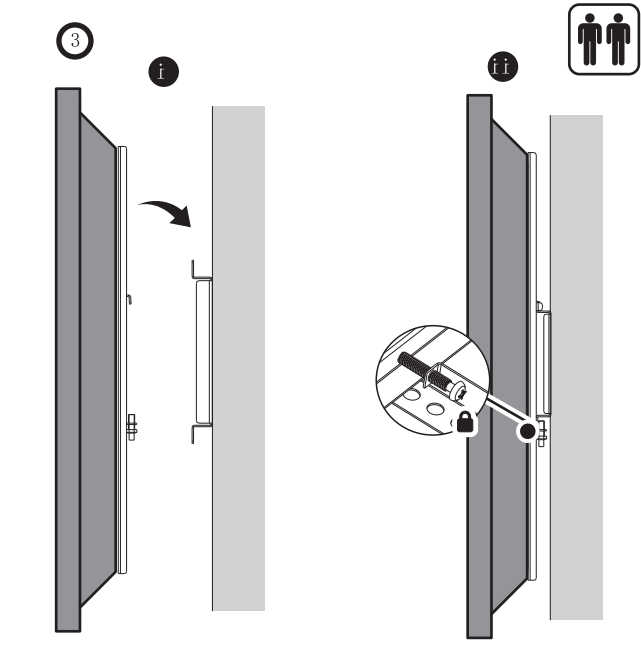

nedis

TVWM1051BK INSTALLATION MANUAL

2 persons required
 Zwei Personen erforderlich
 Necessite deux personnes
 2 personen
 Se precisan dos personas
 E' richiesta la presenza di due persone
 Requer duas pessoas
 Tva personer erfordras
 Konieczne dwie osoby
 Нужны два человека
 Montáž vyžaduje 2 osoby
 Montaż wyžaduje 2 osoby
 Ket szemely szukseges
 İki kişi gerekli
 Este nevoie de două persoane
 Для монтажу необхідно 2 людини
 Необходими са двама души
 二人作業
 需要两个人操作