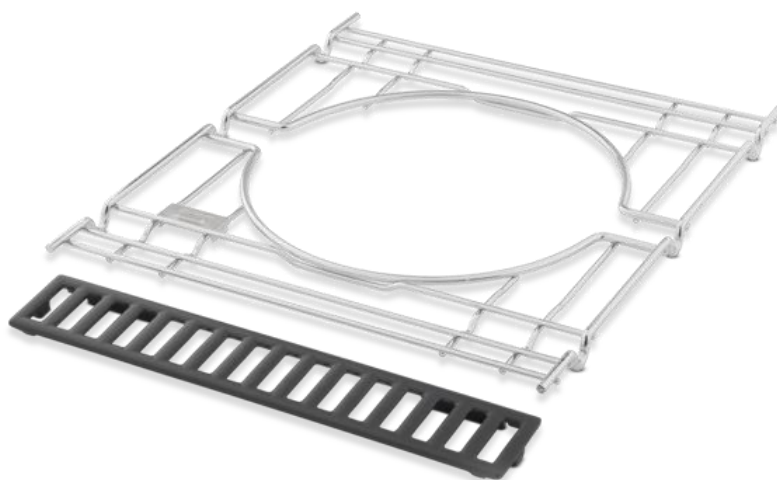

ADAPTATEUR pour Genesis – Weber Crafted

Ce kit adaptateur est le kit indispensable pour équiper votre barbecue à gaz Genesis (Séries commercialisées depuis 2016) et ainsi adapter l'accessoire Weber Crafted de votre choix afin de transformer votre barbecue en véritable cuisine d'extérieur.

CARACTÉRISTIQUES DU PRODUIT

Poids : 3 Kg

Dimensions produit :

Kit assemblé 48 X 42,6 X 2,57 cm

Cadre : 48 X 42 X 2,41 cm

Espaceur : 40,8 X 3 X 1,73 cm

Compatible lave-vaisselle

Garantie 2 ans

Référence : 7687

EAN : 0077924174261

Mini commande : 4

Code douanier : 732190000

Photos et caractéristiques non contractuelles. Weber Stephen SAS se réserve le droit de modifier les caractéristiques sans préavis