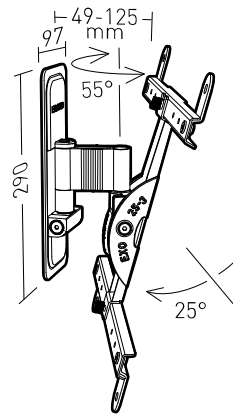

EXO 400TW1

Support mural aluminium inclinable & orientable - Déport 125 mm - 1 bras

Ref. 048140 GENCOD 318528 048140 8

L 30"-55"
76-140 cm

25 KG

VESA
200>400

25°

60°

EXO 400TW2

Support mural aluminium inclinable & orientable - Déport 325 mm - 1 bras

Ref. 048240 GENCOD 318528 048240 5

L 30"-55"
76-140 cm

25 KG

VESA
200>400

25°

180°

EXO 400TW3

Support mural aluminium inclinable & orientable - Déport 538 mm - 2 bras

Ref. 048340 GENCOD 318528 048340 2

L 30"-55"
76-140 cm

25 KG

VESA
200>400

25°

180°