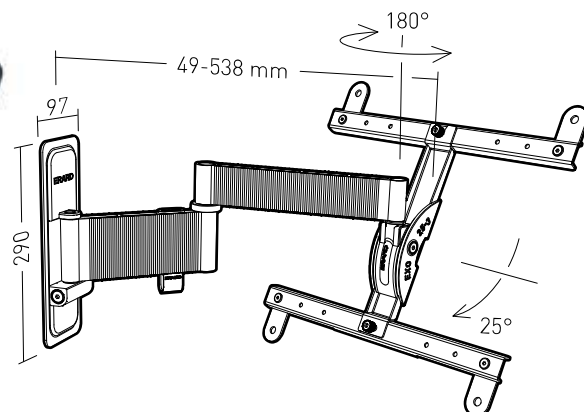

EXO 400TW1

Support mural aluminium inclinable & orientable - Déport 125 mm - 1 bras

Ref. 048140 GENCOD 318528 048140 8

L 30"-55"
76-140 cm

25 KG

VESA
200>400

25°

60°

EXO 400TW2

Support mural aluminium inclinable & orientable - Déport 325 mm - 1 bras

Ref. 048240 GENCOD 318528 048240 5

L 30"-55"
76-140 cm

25 KG

VESA
200>400

25°

180°

EXO 400TW3

Support mural aluminium inclinable & orientable - Déport 538 mm - 2 bras

Ref. 048340 GENCOD 318528 048340 2

L 30"-55"
76-140 cm

25 KG

VESA
200>400

25°

180°