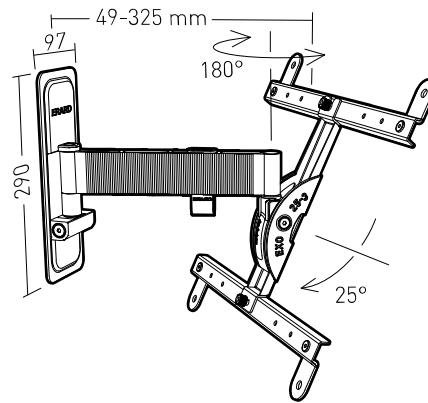

EXO 400TW1

Support mural aluminium inclinable & orientable - Déport 125 mm - 1 bras

Ref. 048140 GENCOD 318528 048140 8

L 30"-55"
76-140 cm

25 KG

VESA
200>400

25°

60°

EXO 400TW2

Support mural aluminium inclinable & orientable - Déport 325 mm - 1 bras

Ref. 048240 GENCOD 318528 048240 5

L 30"-55"
76-140 cm

25 KG

VESA
200>400

25°

180°

EXO 400TW3

Support mural aluminium inclinable & orientable - Déport 538 mm - 2 bras

Ref. 048340 GENCOD 318528 048340 2

L 30"-55"
76-140 cm

25 KG

VESA
200>400

25°

180°