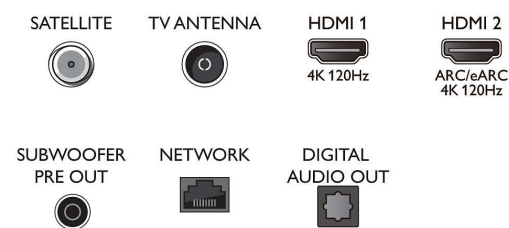

Tuner/réception/transmission

- TV numérique: DVB-T/T2/T2-HD/C/S/S2
- Lecture vidéo: PAL, SECAM
- Guide des programmes de télévision*: Guide électronique de programmes 8 j.
- Indication de l'intensité du signal
- Télétexte: Hypertexte 1 000 pages
- Compatible HEVC

Connections

Side

Bottom

Téléviseur 4K Ambilight

Téléviseur Ambilight 139 cm (55") Un son signé Bowers & Wilkins, Processeur de traitement d'image P5 avec IA, Google TV™

Caractéristiques

Fonctions de Smart TV

- Télévision interactive: HbbTV
- Assistant vocal*: Assistant Google intégré, Télécommande avec micro, Fonctionne avec Alexa

Applications multimédias

- Formats de lecture de vidéos: AVI, MKV, HEVC, H.264/MPEG-4 AVC, MPEG1, MPEG2, MPEG4, VP9, HEVC (H.265), AV1
- Formats de lecture de musique: MP3, WAV, AAC, FLAC
- Prise en charge des formats de sous-titres: SRT, SMI, SSA, SUB, ASS, TXT
- Formats de lecture de photos: JPEG, GIF, PNG, BMP, HEIF