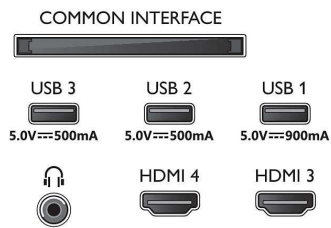

Connections

Side

Bottom

Téléviseur 4K Ambilight

Téléviseur Ambilight 139 cm (55") Un son signé Bowers & Wilkins, Processeur de traitement d'image P5 avec IA, Google TV™

Caractéristiques

Fonctions de Smart TV