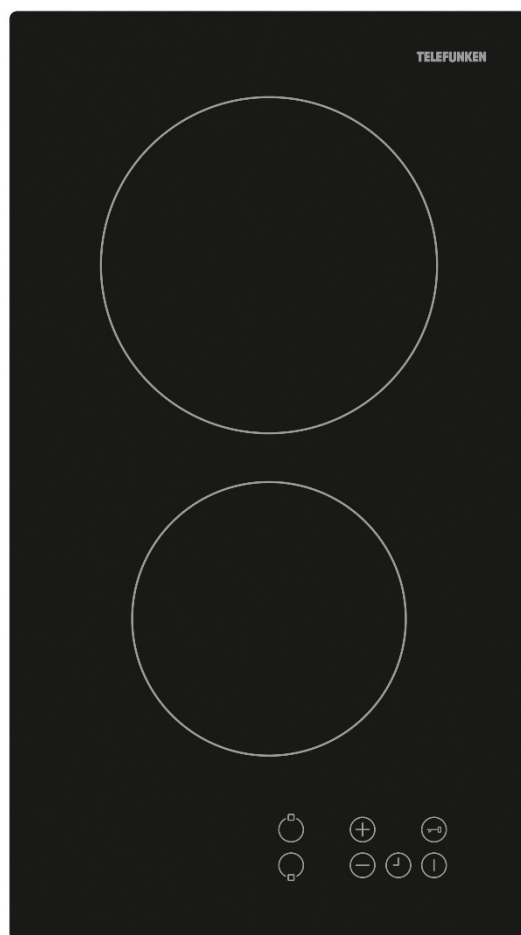

Référence commerciale : TELEFUNKEN TKDV2T

Code EAN : 3700410352634

*photo non contractuelle

CARACTERISTIQUES TECHNIQUES

- Largeur : 30cm
- Type de foyer : vitrocéramique
- Nombre de foyers : 2
- Contrôle touches sensibles
- Timer

PUISSANCE & CONSOMMATION

- Puissance foyer AV: Φ 145mm 1200W
- Puissance foyer AR: Φ 180mm 1800W

ESTHETIQUE & DIMENSIONS

- Plaque verre noir
- Dimension produit emballé (cm) : L 33 x P 57,8 X H 14
- Dimension produit (cm) : L 29 x P 51x H 4,2
- Poids brut / net : 5 / 4,7 kg
- Qté CTR 40HC : 2592 pcs