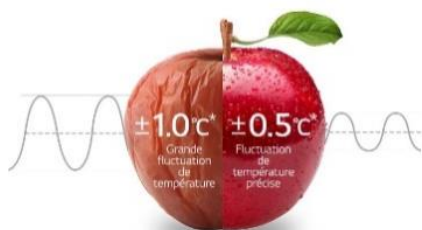

Réfrigérateur Multi-portes GMW765STGJ

DoorCooling™, Metal Fresh™
grande capacité 750 litres, design portes plates,
38 dB,

LinearCooling™

Le froid uniforme 24 heures sur 24
Les fluctuations de température sont réduites à 0.5°C.
Les aliments conservent ainsi leur **fraîcheur optimale**
plus longtemps.*