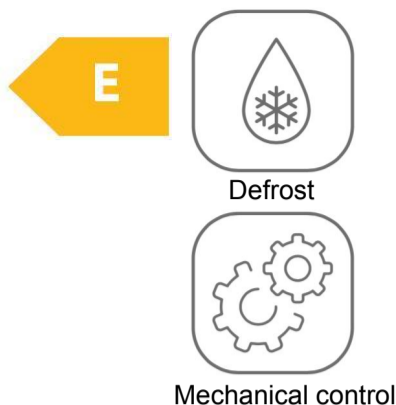

MODEL CSD46D4E

EAN CODE: 8592344703492

PHOTOS

CAPACITE (NETTE)

Capacité totale Gesamtkapazität	46 Litres
Capacité de refroidissement Kühlkapazität	46 Litres
Capacité de congélation Gefrierkapazität	0 / Liter

Système de refroidissement

Type de refroidissement Kühlsystem	Statique statisch
Climat Type Klimaklasse	N, ST
Capacité de congélation Kühlleistung	/
Réfrigérant Kühlmittel	R600a
Temps de montée en Température Temperaturanstiegszeit	/ h

ACCESSOIRES

	Unité de refroidissement	Unité de congélation
Total Tablette en verre (flexible/fixe) Gesamt Glaseinlegeboden (flexibel/fest)	1x	--
Paniers de porte Türablagen	2x	--
Crisper Gemüsefach	--	--
Tiroirs Schubladen	--	--
Eclairage Ausleuchtung	•	--

DIMENSIONS / WEIGHT

Poids net Netto Gewicht	14 kg
Poids brut Bruttogewicht	15 kg
Dimension Nette (WxDxH) Netto Abmaße	474×447×496mm
Dimension brute (WxDxH) Brutto Abmaße	494*463*530mm
Quantité de chargement(pcs.) Lademenge (Stk.)	599 /40HQ

DESIGN

Categorie Kategorie	Réfrigérateur à une porte
Structure Aufbau	Refrigerateur
Coleur Farbe	Inox foncé
Poignée Griffe	Poignée encastrable

POWER / CONSUMPTION

Energie Consommation de E16	0.092kWh/24h
Energie Consommation de E32	0.344kWh/24h
Energie consommation annuelle Jährlicher Energieverbrauch	80kWh/annuel
Puissance entrée Anteil Leistungsaufnahme	/
Puissance dégivrage Enteisungsleistung	/
AC Puissance courant Netzversorgung	220~240V, 50Hz
Niveau sonore Geräuschpegel	39db

Caractéristiques

Contrôle de la Température Temperaturkontrolle	Mécanique
Contrôle Bedienung	/
No-Frost	/
Flux d'air multiples	/
Centrifugal Fan Zentrifugalgebläse	/
Compresseur à inverseur Inverterverdichter	/
Alarme de porte Türsummer	/
Température Alarme Temperaturalarm	/
Porte reversible wechselbarer Türanschlag	•
Température Sicherheitsglas	•
Réglage des pieds Vorderfüße höhenverstellbar	•
Dos plat (à l'intérieur du condenseur). flache Rückseite (Verflüssiger innen)	•