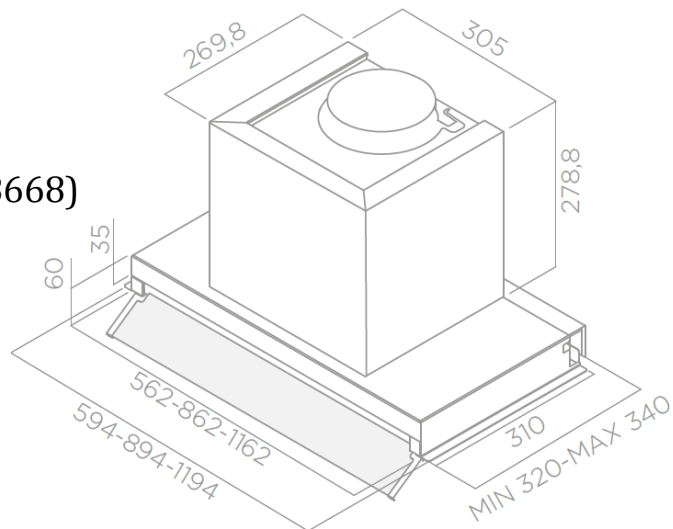

Références
PRF0114760

Modèles
BOXIN LX/IX/A/60

Code EAN
8020283040625

Dimension	60 cm
Finition	Inox
Commandes	Rotatif électronique 3 vitesses
Eclairage	LED
Mode	Extraction ou filtration
Sortie extracteur	150 mm
Débit d'air (m ³ /h)	240 à 581
Niveau sonore (db(A))	46 à 67
Filtre à graisse métal	Inclus
Filtre à charbon	En option (CFC0038668)
Classe (EEI)	B

Dimensions packaging	Long: 463 larg: 660 H: 363 mm
Poids brut	9,8 kg
Poids net :	8 kg
Unités par palette	12