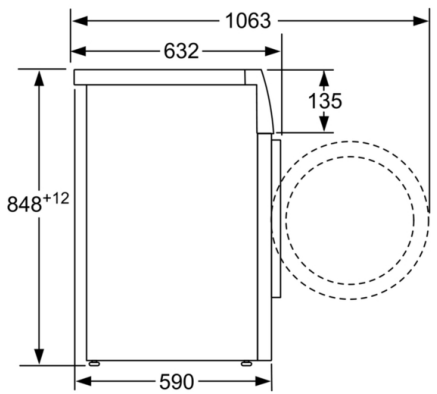

Type de construction: Pose libre

Hauteur avec top: -2 mm

Dimensions du produit: 848 x 598 x 588 mm

Poids net: 70,8 kg

Puissance de raccordement: 2300 W

Intensité: 10 A

Tension: 220-240 V

Fréquence: 50 Hz

Caractéristiques techniques

- Mise sous plan dans niche hauteur 85cm
- Hauteur x Largeur appareil : 84.8 cm x 59.8 cm
- Profondeur appareil hors porte : 58.8 cm
- Profondeur appareil porte incluse : 63.2 cm
- Profondeur appareil porte ouverte : 104.9 cm

Mesures en mm

Mesures en mm