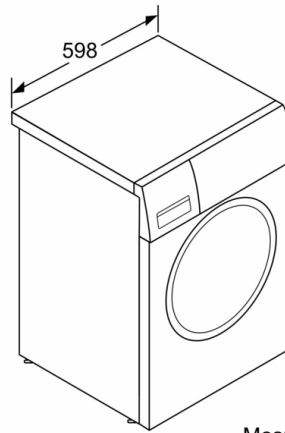

Type de construction: Pose libre

Hauteur avec top: -2 mm

Dimensions du produit: 848 x 598 x 588 mm

Poids net: 70,8 kg

Puissance de raccordement: 2300 W

Intensité: 10 A

Tension: 220-240 V

Fréquence: 50 Hz

Caractéristiques techniques

- Mise sous plan dans niche hauteur 85cm
- Hauteur x Largeur appareil : 84.8 cm x 59.8 cm
- Profondeur appareil hors porte : 58.8 cm
- Profondeur appareil porte incluse : 63.2 cm
- Profondeur appareil porte ouverte : 104.9 cm

Mesures en mm

Mesures en mm