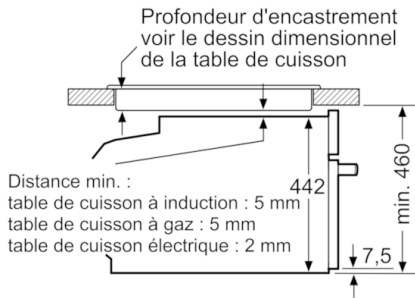

Accessoires :

- 1 x grille, 1 x lèchefrite pour pyrolyse

Données techniques :

- Câble de raccordement : 150 cm
- Puissance totale de raccordement : 3.6 kW

Serie | 8, Four intégré compact avec fonction micro-ondes, Noir CMG633BB1

Montage avec une table de cuisson.

Mesures en mm

Si l'appareil compact est installé sous une table de cuisson, les épaisseurs de plaque de travail suivantes (le cas échéant y compris la sous-structure) doivent être respectées.