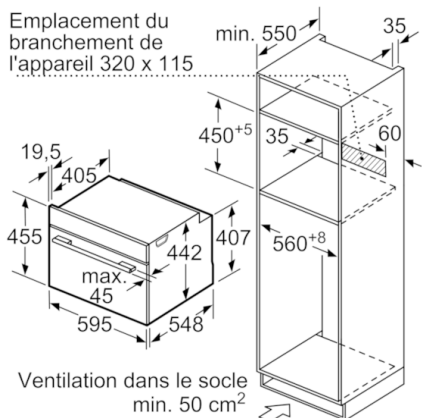

Mesures en mm