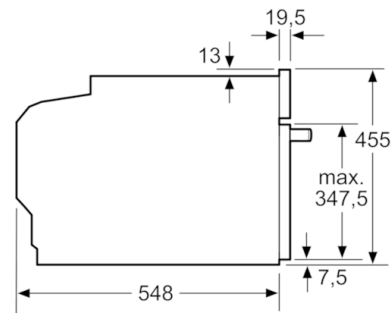

Montage avec une table de cuisson.

Mesures en mm

Si l'appareil compact est installé sous une table de cuisson, les épaisseurs de plaque de travail suivantes (le cas échéant y compris la sous-structure) doivent être respectées.

Type de table de cuisson	épaisseur de plaque de travail min.	
Table de cuisson à induction	appliqué	affleurant
	42 mm	43 mm
table de cuisson à induction pleine surface	52 mm	53 mm
	32 mm	43 mm
table de cuisson à gaz	32 mm	35 mm

Mesures en mm

Mesures en mm