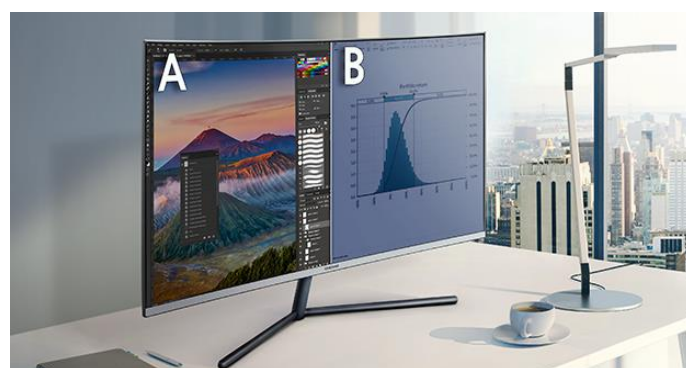

### L'UHD POUR UNE QUALITÉ ÉBLOISSANTE

Avec l'Ultra Haute Définition, l'U32R590 a une résolution quatre fois supérieure à la Full HD. Son espace de travail plus large vous permet d'afficher plus de contenu, pages web, images et textes en UHD, sans besoin de zoomer ni de faire défiler les pages.

### UN ÉCRAN INCURVÉ POUR UN CONFORT OPTIMAL

Conçu pour épouser un maximum l'œil humain, l'U32R590 vous permet de visionner ou travailler plus longtemps dans un confort optimal.

### UN DESIGN FIN & ÉLÉGANT

Un cadre fin, des bords discrets et une finition premium pour un touché texturé. Avec un design élégant, l'U32R590 s'accorde avec votre intérieur.

### DES FONCTIONNALITÉS MULTITÂCHES

La fonction PBP vous permet d'afficher le contenu de deux appareils sur votre écran tout en conservant sa qualité d'origine. La fonction Easy Setting Box vous permet d'afficher jusqu'à 6 fenêtres à l'écran, comme vous le souhaitez.