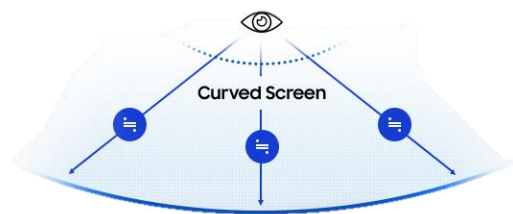

NOUVEAUTÉ 2019

SAMSUNG Moniteur UHD 4K Incurvé

U32R590CWU