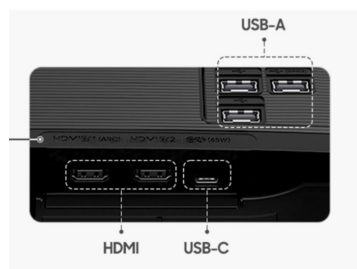

CONNECTIQUE

ACCESSOIRES

- Télécommande à recharge solaire
- Câble alimentation
- Câble HDMI
- Câble USB-C