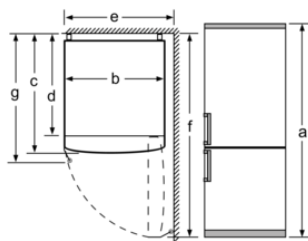

Nom de l'appareil	a	b	c	d	e	f	g
KGN36 (Poignée intérieure)	1860	600	660	590	600	1210	660
KGN36 (Poignée extérieure)	1860	600	660	590	640	1210	700

Spécification	
a	Hauteur
b	Largeur
c	Profondeur avec porte fermée, sans poignée
d	Profondeur de l'armoire
e	Largeur avec porte ouverte jusqu'à 90°
f	Profondeur avec porte ouverte
g	Profondeur avec porte fermée, avec poignée

Mesures en mm