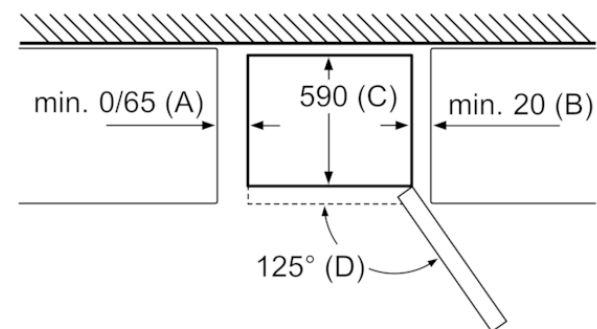

INFORMATIONS TECHNIQUES

- Dimensions (H x L x P) : 186 x 60 x 66 cm
- Classe climatique : SN-T
- Niveau sonore : 39dB(A) re 1 pW
- Charnières à droite, réversibles
- Pieds avant réglables en hauteur, roulettes à l'arrière

Types de consommation et de connexion

Puissance de raccordement (W) : 100
 Intensité (A) : 10
 Tension (V) : 220-240
 Fréquence (Hz) : 50
 Autonomie en cas de coupure de courant (h) : 16
 Certificats de conformité : CE, VDE
 Couleur de l'appareil : Blanc
 Porte habillable : impossible
 Niveau sonore (dB(A) re 1 pW) : 39
 Certifié Energy Star : non
 Certificats de conformité : CE, VDE
 Type de prise : Fiche cont.terre/Gard.fil ter.
 Dimension du produit emballé : 75.78 x 25.98 x 29.92
 Poids net (lbs) : 147,000
 Poids brut (lbs) : 162,000

Mesures en mm

Nom de l'appareil	A	B	C	D
KGN33, 36, 39, 46, 49	0/65	20	590	125
KGF39, 49	0/65	20	590	125

Dimensions A :
pour les modèles équipés de poignées
intégrées verticalement, une distance
minimale de 65 mm est requise pour faciliter
l'ouverture.