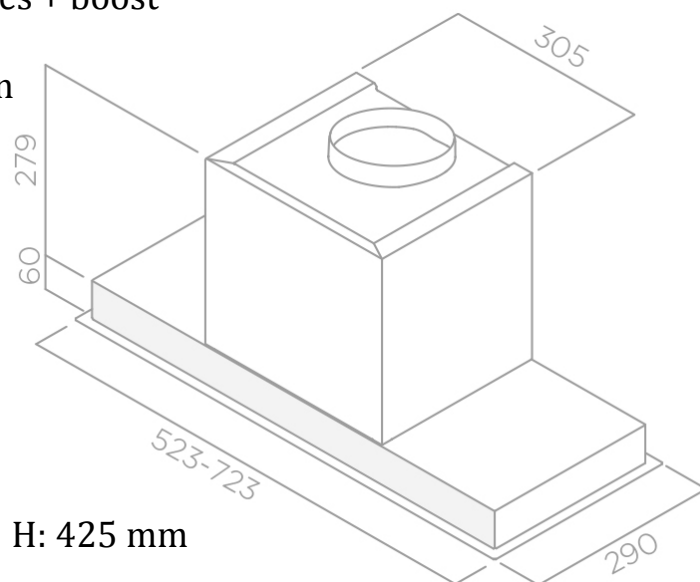

Références  
PRF0092333  
PRF0097676

Modèles  
HIDDEN IX/A/60  
HIDDEN IXGL/A/60

Code EAN  
8020283036543  
8020283036567

Dimension 60 cm  
 Finition Acier inox ou Acier inox + verre blanc  
 Commandes Touch control 3 vitesses + boost  
 Eclairage Stripe Led 7W  
 Mode Extraction ou filtration  
 Sortie extracteur 150 mm  
 Débit d'air (m3/h) 240 à 480 (603)  
 Niveau sonore (db(A)) 49 à 65 (69)  
 Pression (Pa) 394  
 Filtre à graisse métal Inclus  
 Filtre à charbon En option  
 Classe (EEI) B

Dimensions packaging Long: 339 x larg: 562 H: 425 mm  
 Poids brut 12 kg  
 Poids net : 10 kg  
 Unités par palette 24