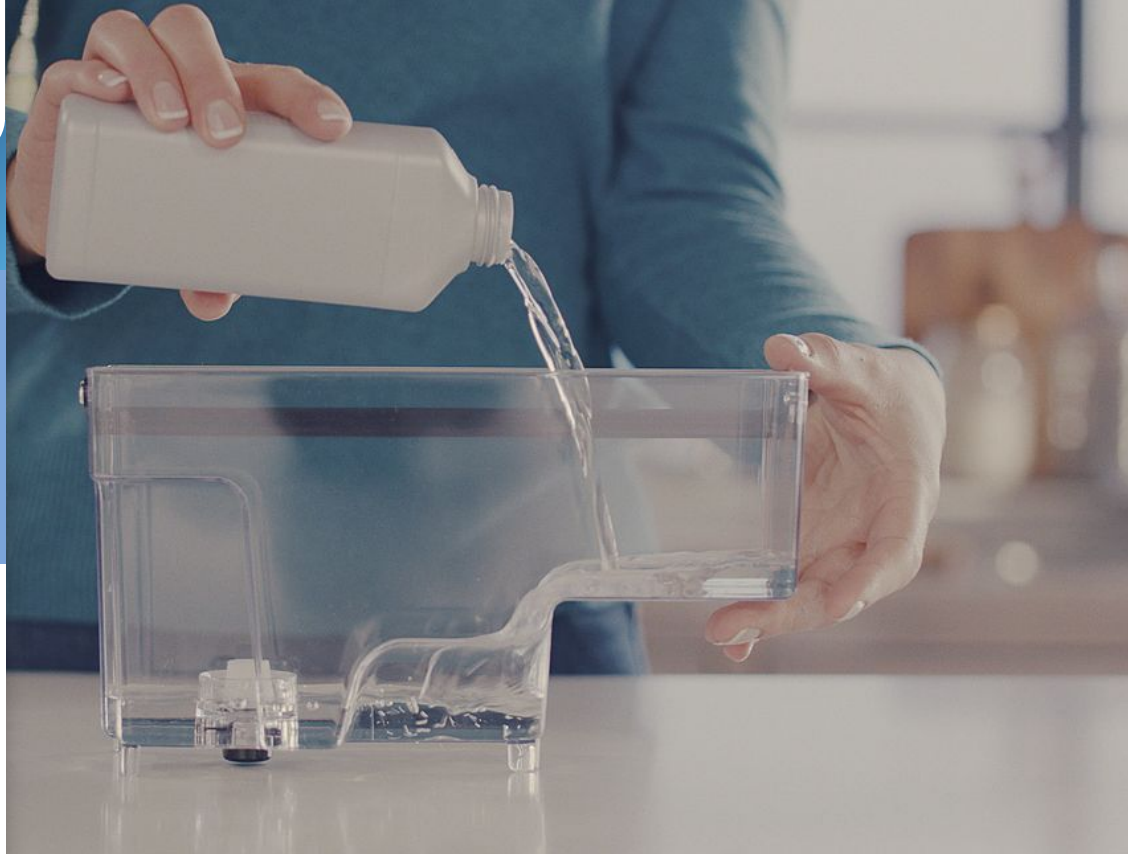

PHILIPS

Détartrant spécial machine espresso

Correspond à la référence CA6700/00

1 cycle de détartrage

Prolongez la durée de vie de la machine

Améliore le goût du café

CA6700/10

Éliminez le calcaire et prolongez la durée de vie de la machine

Il est essentiel de détartrer régulièrement votre machine espresso pour qu'elle maintienne un fonctionnement optimal et puisse préparer un excellent café à tout moment. Le détartrant spécial machine espresso élimine le calcaire de votre machine.