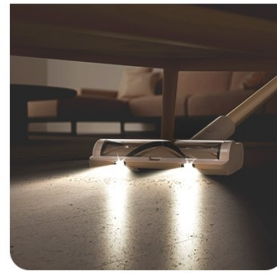

Dreame R10

Aspirateur sans Fil

Avec le R10, le nettoyage devient un jeu d'enfant grâce à sa puissante aspiration de 120 AirWatts, à son système innovant de filtration des poussières pour un air plus pur et une aspiration sans fadeur, à sa tête de brosse multi-surfaces avec poils en forme de V (tête de brosse à rouleau souple) reliée à des lumières LED pour éclairer et éliminer les poussières et les débris. Grâce à des accessoires interchangeables, tels que l'appareil léger alimenté par batterie et doté d'une mini-brosse motorisée spécialisée, il est possible d'enlever les poils d'animaux des meubles et de déloger la poussière dans les recoins. R10 explique la méthode simple pour effectuer un nettoyage en profondeur à la maison.

○ Fonctionnalités - Performances de Nettoyage Exceptionnelles

Un nettoyage puissant

Découvrez les performances de nettoyage exceptionnelles de l'aspirateur sans fil Dreame R10. Avec son impressionnante puissance d'aspiration de 120 AirWatts, il élimine sans effort la saleté, la poussière et les débris dans tous les recoins de votre maison. Profitez d'un environnement de vie impeccable et frais comme jamais auparavant.

Tête de brosse polyvalente

Le R10 est équipé d'une tête de brosse multi-surfaces avec des poils en forme de V et des lumières LED intégrées. Cette combinaison unique garantit un nettoyage en profondeur sur différentes surfaces, notamment les moquettes, les sols en bois dur et les carrelages. Les lumières LED illuminent les saletés et les débris cachés.