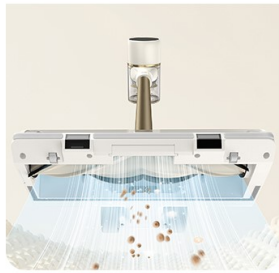

Dreame R10

Aspirateur sans Fil

Avec le R10, le nettoyage devient un jeu d'enfant grâce à sa puissante aspiration de 120 AirWatts, à son système innovant de filtration des poussières pour un air plus pur et une aspiration sans fadeur, à sa tête de brosse multi-surfaces avec poils en forme de V (tête de brosse à rouleau souple) reliée à des lumières LED pour éclairer et éliminer les poussières et les débris. Grâce à des accessoires interchangeables, tels que l'appareil léger alimenté par batterie et doté d'une mini-brosse motorisée spécialisée, il est possible d'enlever les poils d'animaux des meubles et de déloger la poussière dans les recoins. R10 explique la méthode simple pour effectuer un nettoyage en profondeur à la maison.

○ Fonctionnalités - Performances de Nettoyage Exceptionnelles

Un nettoyage puissant

Découvrez les performances de nettoyage exceptionnelles de l'aspirateur sans fil Dreame R10. Avec son impressionnante puissance d'aspiration de 120 AirWatts, il élimine sans effort la saleté, la poussière et les débris dans tous les recoins de votre maison. Profitez d'un environnement de vie impeccable et frais comme jamais auparavant.

Tête de brosse polyvalente

Le R10 est équipé d'une tête de brosse multi-surfaces avec des poils en forme de V et des lumières LED intégrées. Cette combinaison unique garantit un nettoyage en profondeur sur différentes surfaces, notamment les moquettes, les sols en bois dur et les carrelages. Les lumières LED illuminent les saletés et les débris cachés.