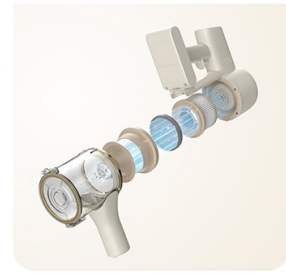

Dreame R10

Aspirateur sans Fil

Avec le R10, le nettoyage devient un jeu d'enfant grâce à sa puissante aspiration de 120 AirWatts, à son système innovant de filtration des poussières pour un air plus pur et une aspiration sans fadeur, à sa tête de brosse multi-surfaces avec poils en forme de V (tête de brosse à rouleau souple) reliée à des lumières LED pour éclairer et éliminer les poussières et les débris. Grâce à des accessoires interchangeables, tels que l'appareil léger alimenté par batterie et doté d'une mini-brosse motorisée spécialisée, il est possible d'enlever les poils d'animaux des meubles et de déloger la poussière dans les recoins. R10 explique la méthode simple pour effectuer un nettoyage en profondeur à la maison.

○ Fonctionnalités - Performances de Nettoyage Exceptionnelles

Un nettoyage puissant

Découvrez les performances de nettoyage exceptionnelles de l'aspirateur sans fil Dreame R10. Avec son impressionnante puissance d'aspiration de 120 AirWatts, il élimine sans effort la saleté, la poussière et les débris dans tous les recoins de votre maison. Profitez d'un environnement de vie impeccable et frais comme jamais auparavant.

Tête de brosse polyvalente

Le R10 est équipé d'une tête de brosse multi-surfaces avec des poils en forme de V et des lumières LED intégrées. Cette combinaison unique garantit un nettoyage en profondeur sur différentes surfaces, notamment les moquettes, les sols en bois dur et les carrelages. Les lumières LED illuminent les saletés et les débris cachés.

Filtration avancée

Respirez un air plus propre et plus frais grâce au système de filtration innovant du Dreame R10. Il capture et retient efficacement les particules fines, les allergènes et les polluants en suspension dans l'air, garantissant ainsi un environnement intérieur plus sain pour vous et votre famille. Dites adieu à l'air poussiéreux et chargé d'allergènes.