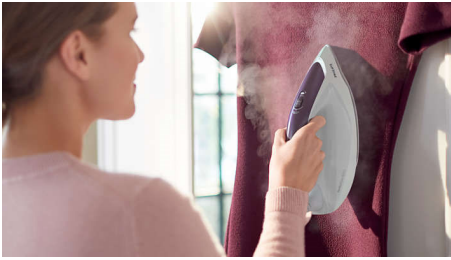

Centrale vapeur

Production de vapeur auto. intelligente Aucun risque de brûlure*, Réservoir d'eau amovible de 1,8 l, Un fer ultra-léger

Points forts

Production de vapeur auto. intelligente

Repassez rapidement et avec un minimum d'effort grâce à la nouvelle technologie de détection de mouvements qui détecte lorsque vous déplacez le fer pour libérer automatiquement de la vapeur.

Défroissage vertical automatique

Notre détecteur de mouvement avancé est capable de repérer vos mouvements dans n'importe quelle direction. Vous pouvez donc défroisser et rafraîchir vos robes, vestes et rideaux verticalement.

Un fer ultra-léger

Le fer est incroyablement léger et agréable à manipuler. Il glisse facilement et préserve votre poignet. Son petit poids de 800 g le rend simple à utiliser pour défroisser verticalement rideaux et vêtements sur cintres.