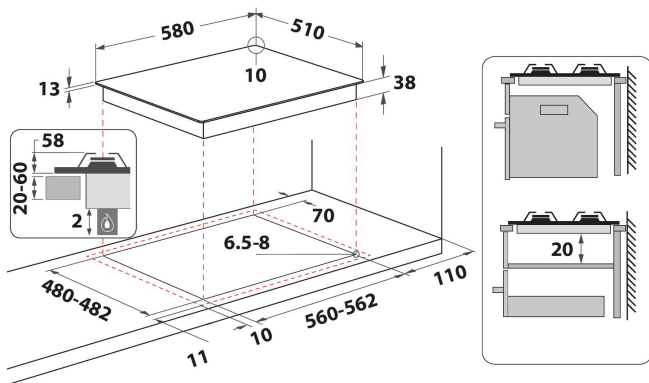

- Supports de casseroles en fonte
- Sécurité thermocouple : interrompt l'arrivée du gaz lorsque la flamme s'éteint
- Boutons Noir
- 2 grilles Rectangular fonte grilles
- Commande Front
- Plaque de cuisson 60 cm
- Commande mécanique
- Allumage électronique d'une main
- Table de cuisson au gaz Anthracite
- 4 brûleurs
- 4 brûleurs: 1 brûleur Semi-rapide 1650 W, 1 brûleur Semi-rapide 3500 W, 1 brûleur Rapide 1650 W, 1 brûleur Auxiliaire 1000 W
- Cordon d'alimentation inclus
- Dimensions (HxLxP): 38x580x510 mm
- Tension: 220-240 V

TGML 660 NB

12NC: 859991636360

Code EAN: 8003437625657

Whirlpool

SENSING THE DIFFERENCE

CARACTERISTIQUES PRINCIPALES

Groupe de produit	Table de cuisson
Type de construction	Encastrable
Type de commande	Mécanique
Types de dispositifs de réglage et d'alarme	Bouton
Nombre de brûleurs	4
Nombre de foyers électriques	0
Nombre de plaques électriques	0
Nombre de plaques radiantes	0
Nombre de plaques halogènes	0
Nombre de plaques à induction	0
Nombre de zones de chauffe-plat électriques	0
Emplacement du bandeau de commande	Front
Matériau de base de la surface	Emailé
Couleur principale du produit	Anthracite
Puissance de raccordement	0
Puissance de raccordement au gaz	7300
Type de gaz	Methane
Intensité	0,6
Tension	220-240
Fréquence	50/60
Longueur du cordon électrique	100
Type de prise	Non
Raccordement au gaz	N/A
Largeur du produit	580
Hauteur du produit	38
Profondeur du produit	510
Hauteur minimale de la niche d'encastrement	0
Largeur minimale de la niche d'encastrement	555
Profondeur de la niche d'encastrement	480
Poids net	10.5
Programmes automatiques	Non