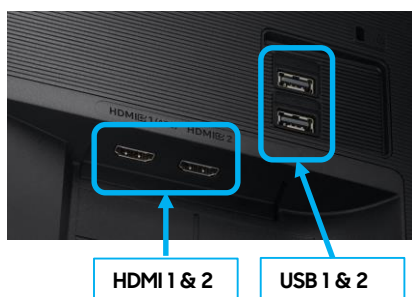

CONNECTIQUE

ACCESSOIRES

- Télécommande
- Câble HDMI
- Câble alimentation