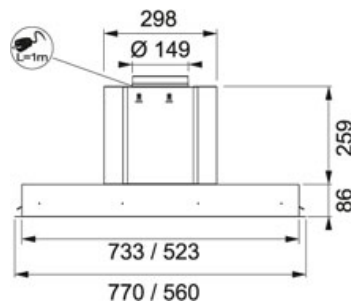

CONFIDENCE 770 INOX Inox | 305.0488.123

FAMILLE : **Hottes** | SÉRIE : **CONFIDENCE** | MODÈLE : **770 INOX** | MATÉRIAU : **Inox** | TYPE D'INSTALLATION : **Groupes de meubles**

DONNÉES TECHNIQUES

Puissance (W)	170 W
Puissance totale (W)	178-W
Éclairage	LED-BAR-2X4W
Largeur de la hotte (cm)	77,00 cm
Type de hotte	Groupes de meubles
Type de moteur	E
Type de commandes	Électronique
Niveau sonore (Min.)	44 dB(A)
Niveau sonore (Max.)	64 dB(A)
Niveau sonore (Int.)	66 dB(A)
Débit (Min.)	182-M3/H
Débit (Max.)	643-M3/H
Débit (Int.)	718-M3/H
Nombre de vitesses d'aspiration	3 vitesses + 1 intensive
Diamètre de sortie (évacuation)	Ø 150 mm
Tension et fréquence	220-240V 50-60Hz
Pression du moteur (Pa)	457,00 Pa
Classe énergétique	A+
Filtre à charbon	Non inclus
Hauteur de pose recommandée	500mm (plaque électrique) / 550mm (plaque gaz)
Filtre à graisse	Inox
Moteur inclus ou séparé	Moteur inclus
PPI TTC	919,00 €
Code article	6208169