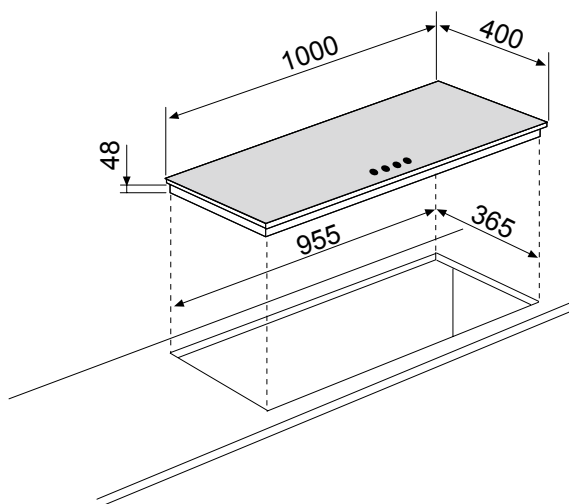

AV145HBK TABLE VERRE GAZ 100 CM

Référence AV145HBK Couleur Verre noir EAN 8033945389710

PERFORMANCES | 01

- ▶ 4 foyers gaz :
triple couronne 3800 W semi-rapide 1750 W

auxiliaire
1000 W

rapide
3000 W

- ▶ Puissance gaz totale : 9550 W
- ▶ Sécurité gaz par thermocouples

ÉQUIPEMENT | 03

- ▶ Épaisseur du verre : 6 mm
- ▶ Grilles en fonte monofoyer
- ▶ Chapeaux de brûleurs en fonte

- ▶ Produit H x l x P : 54 x 1000 x 400 mm
- ▶ Encastrement H x l x P : 48 x 955 x 365 mm
- ▶ Produit emballé H x l x P : 145 x 475 x 1060 mm
- ▶ Poids net / brut : 18 / 20 kg