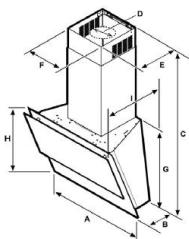

HOTTE DÉCORATIVE

NK36N9804VB

CARACTÉRISTIQUES TECHNIQUES

CARACTÉRISTIQUES

Type	Hotte
Fonctionnement	Mixte : recyclage ou évacuation
Largeur (cm)	90
Commande	Sensitives
Affichage	LED bleues
Motorisation	1 moteur/1 fan
Débit d'air en vitesse booster (évacuation)	737 m3/hr
Débit d'air en vitesse max (évacuation)	560 m3/h
Débit d'air en vitesse min (évacuation)	236 CMH
Nombre de vitesses d'aspiration	4 (dont 1 booster)
Diamètre de la buse (mm)	150
Eclairage	1x7w LED Bar
Clapet anti-retour	Oui
Niveau sonore booster (évacuation)	72 dBA
Niveau sonore mini (évacuation)	46 dBA
Niveau sonore maxi (évacuation)	66 dBA
Minuteur	Oui
Efficacité énergétique	A+
Bluetooth	Oui
Contrôle automatique	Oui (vapeur)

SPÉCIFICATIONS TECHNIQUES

Dimensions hors tout (L x H x P mm)	1034 x 915 x 433
Dimensions emballées (L x H x P mm)	min1,040~ max1,440 x 898 x 137
Poids net / brut (kg)	23,3 / 30,8
Couleur	Noir
Code EAN	8801643237158
Pays d'origine	Pologne
Existe en version 60 cm : NK24N9804VB	

A	89.8 cm	F	21 cm
B	16.6 cm	G	48.5 cm
C	min. 105cm – max. 146cm	H	52.5 cm
D	15 cm	I	38.6 cm
E	25 cm		

CONTRÔLE À DISTANCE & CONNECTIVITÉ

1. Connectez-vous en Wi-Fi à votre table de cuisson* grâce à l'application SmartThings de votre SmartPhone.