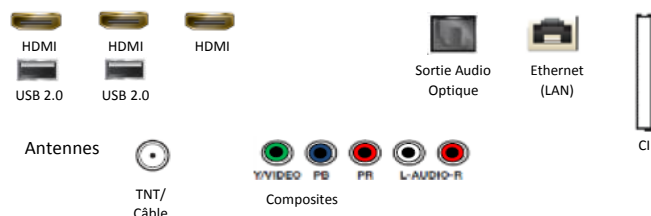

Tuner	DVB-T2C
Fonction Double Tuner	Non
Compatible Fransat	Non
CI/CI+	CI+(1.4)
Hbb TV	Oui

Audio

Puissance sonore (RMS)	20W
Woofer intégré (basses)	N/A
Dolby Digital Plus	Oui
Compatible enceintes Multiroom Samsung	Oui
Compatible Bluetooth (casque, enceintes)	Oui

Accessoires

Télécommande	TM1240A
Piles (pour la télécommande)	Oui
Compatible VESA	400 x 400
Mode d'emploi électronique	Oui
Câble d'alimentation inclus	Oui

Connectiques

Smart TV

Smart TV	Oui (Tizen)
Compatible Google Assistant	Oui (Ce service peut ne pas être disponible au moment de l'achat)
Compatible Alexa	Oui (Ce service peut ne pas être disponible au moment de l'achat)
Compatible AirPlay 2.0	Oui (Ce service peut ne pas être disponible au moment de l'achat)
Service SmartThings	Non
Compatibilité SmartThings (esclave)	Oui
Processeur	Quad-Core
Wifi intégré	Oui
Fonction télécommande universelle	Non
Assistant vocal - Bixby	Non
Appli Canal intégrée (services groupe Canal)	Oui
Navigateur Internet	Oui
Lecteur vidéo 360°	N/A
Mise en marche simplifiée	Oui
Dépannage à distance	Oui
TV sur mobile	N.A
Mobile sur TV	Oui
Bluetooth basse consommation	Oui
Allumage WOL	Filaire / Sans fil
Sound Mirroring	N/A
TV Sound sur Mobile	Oui
Wifi Direct	Oui