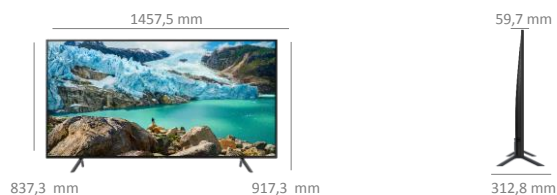

Spécifications techniques et logistiques

Poids de l'écran sans le pied (kg)	25
Poids de l'écran avec le pied (kg)	25,5
Poids du produit emballé (kg)	32,7
Dimension du carton (mm)	1601 x 970 x 178