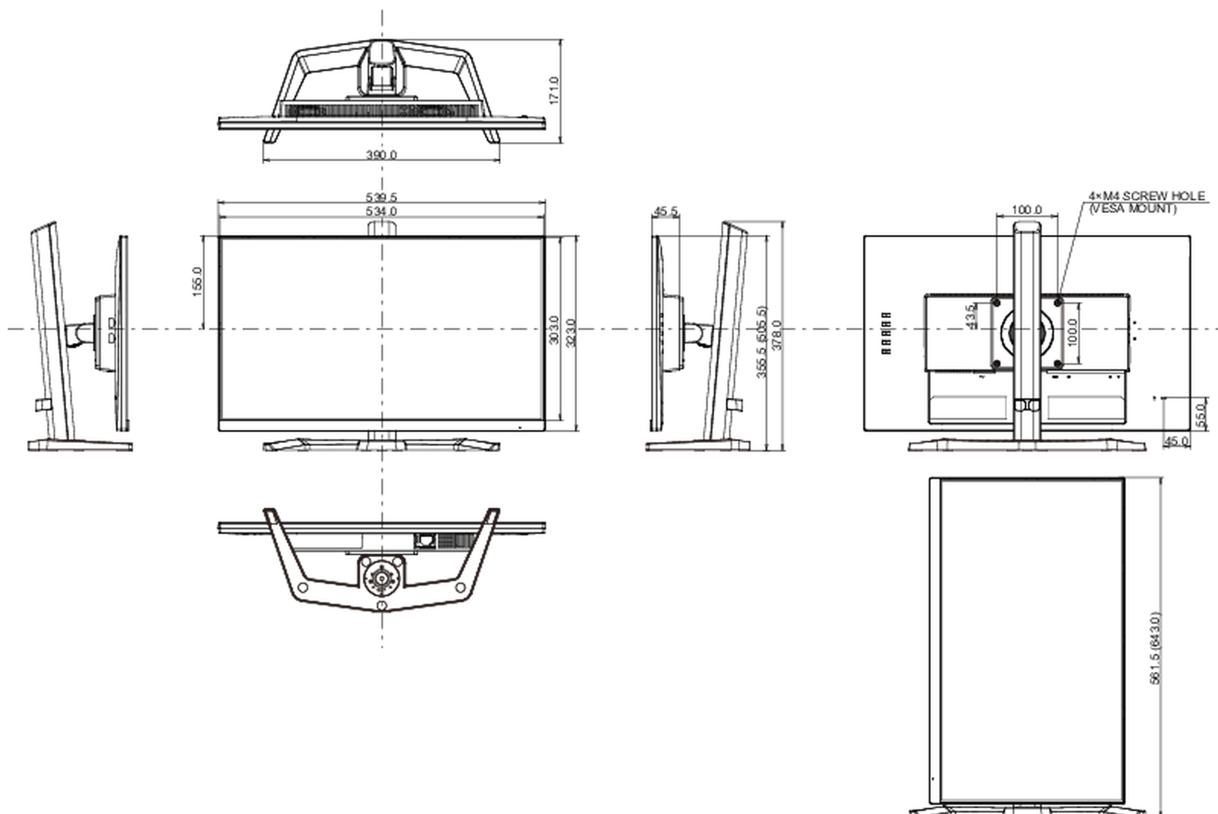

## 04 MECANIQUE

Réglages Position Image	hauteur, angle V, pivot (rotation des deux côtés)
RÉGULATION DE LA HAUTEUR	150mm
Rotation (fonction PIVOT)	90°
Angle d'inclinaison	23° en avant; 5° en arrière
Montage VESA	100 x 100mm
Système de gestion de passage des câbles	oui

## 08 DIMENSIONS / POIDS

Dimensions produit L x H x P	539.5 x 385(535) x 210mm
Dimensions de la boîte L x H x P	610 x 398 x 157mm
Poids (sans boîte)	4.5kg
Poids (avec boîte)	6kg
Code EAN	4948570121397

*Toutes les marques nommées sur ce site sont des marques déposées. iiyama ne pourra être tenu responsable d'éventuelles erreurs ou omissions contenues sur ce site. Tous les écrans LCD iiyama sont conformes à la norme ISO-9241-307:2008 pour ce qui concerne les défauts de pixel.*