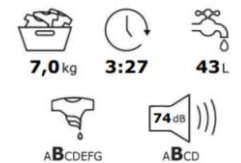

WUV72221BW

Lave-linge Frontal | 7.0 kg | 1200 trs/min | A | 15 programmes

INFORMATIONS

Référence	WUV72221BW
Séries	b300
Famille de produit	Lave-linge Frontal
Code SAP	700640082
Origine de fabrication	Roumanie
Code EAN	8690842603242
Marque	Beko

PERFORMANCES

Niv. Sonore Essorage dB(A)	74
Capacité max. (kg)	7
Vitesse d'essorage max. (tr/min)	1200
Classe d'efficacité énergétique	A
Cons. d'énergie pour 100 cycles (kwh)	44
Cons. d'énergie/an Cycle Eco 40-60	0,862 kWh
Cons. d'eau par Cycle (litres)	43
Cons. d'eau/an Cycle Eco 40-60	56 litres
Durée cycle de référence (h:min)	03:27
Classe d'essorage	B
Classe de perception sonore	B

CARACTÉRISTIQUES

Type de moteur	Moteur à induction
Parois latérales	Box in Box Type
Commande électronique	Oui
Matière de la cuve	Polypropylène
Matière du tambour	Inox
Type de tambour	A alvéoles Aquawave
Volume du tambour (L)	49
Sécurité anti-débordement	Oui
Capacité variable automatique	Oui
Vitesse d'essorage variable	Oui
Anti-balourd	Oui
Indicateur arrivée d'eau fermée	Oui
Affichage du temps restant	Oui
Hauteur du branchement d'eau (cm)	40-100
Suivi des programmes en façade	Oui
Type d'afficheur	Afficheur digital

PROGRAMMES

Nombre de programmes	15
Programme 1	Coton
Programme 2	Eco 40-60
Programme 3	Synthétique
Programme 4	Express 14'
Programme 5	Mix
Programme 6	Laine/Lavage Main
Programme 7	Délicat
Programme 8	Essorage + Vidange
Programme 9	Rinçage
Programme 10	Textiles foncés/Jeans
Programme 11	Sport/Thermique
Programme 12	Expert Taches
Programme 13	Hygiène+ avec Vapeur
Programme 14	Sous-Vêtements avec Vapeur
Programme 15	Chemise avec Vapeur

FONCTIONS