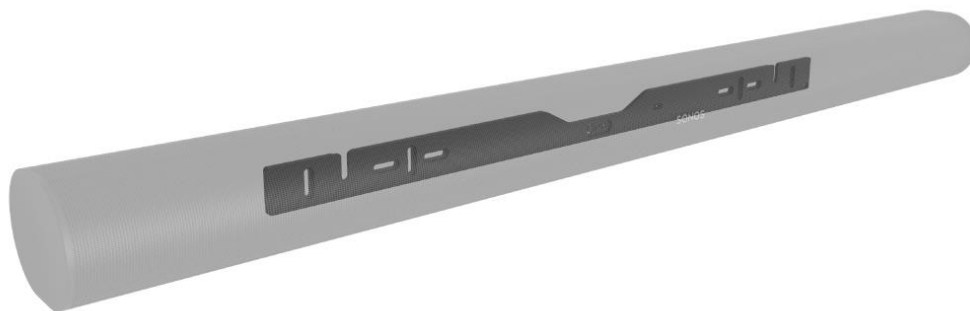

# SUPPORT MURAL SONOS ARC

CMSARC

## CONÇU POUR LE SONOS ARC

Le design a été pris en compte lors de la conception de ce support mural CMSARC fonctionnel pour le Sonos Arc. Le look épuré et reconnaissable du Sonos Arc est parfaitement mis en valeur par le fait que le système de suspension Cavus est entièrement dissimulé derrière le Sonos Arc. Le support mural est disponible en blanc et en noir. La couleur du support mural est assortie à celle du Sonos Arc.

- Support mural fixe haut de gamme conçu pour le Sonos ARC
- La conception compacte permet de garder l'accent sur la barre de son
- Niveau à bulle intégré pour un montage précis
- Aimant inclus pour le capteur de reconnaissance murale
- Tous les matériaux de montage nécessaires sont inclus
- Disponible en noir et blanc