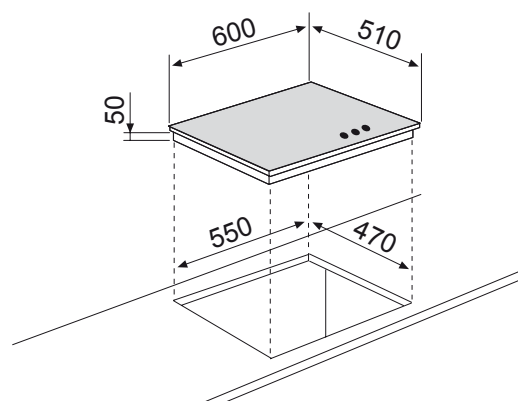

**AV635HWH TABLE VERRE GAZ 60 CM**

Référence AV635HWH    Couleur Verre blanc    EAN 8052745121115

**PERFORMANCES** | 01

► 3 foyers gaz :

► Puissance gaz totale : 6,15 kW

**CONFORT D'UTILISATION** | 02

- Commandes frontales par manettes
- Allumage électronique "une main"

**SÉCURITÉS** | 03

- Sécurité gaz par thermocouples

**ÉQUIPEMENT** | 04

- Épaisseur du verre : 8 mm
- 3 grilles en fonte monofoyer
- Chapeaux de brûleurs en fonte
- Équipée pour le gaz naturel
- Injecteurs gaz butane / propane fournis

- Puissance électrique d'installation : 0,6 W
- < 1 A - 230 V - 50/60 Hz
- Cordon d'alimentation : 90 cm / Sans prise
- Joint d'étanchéité fourni

- Produit H x l x P : 108 (avec grilles) 600 x 510 mm
- Encastrement H x l x P : 50 x 550 x 470 mm
- Produit emballé H x l x P : 155 x 680 x 575 mm
- Poids net / brut : 11,5 / 13 kg