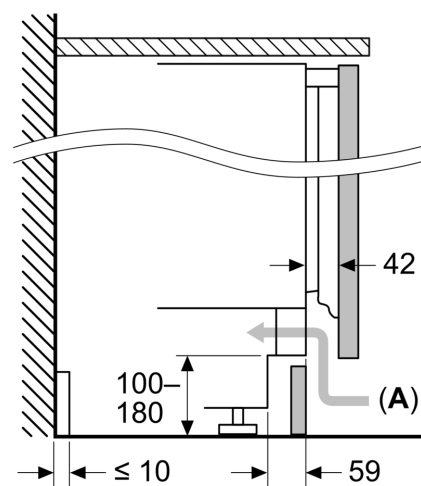

Les dimensions d'espace libre recommandées dans le tableau doivent être respectées afin d'assurer une ouverture sans collision des portes de l'appareil, et d'éviter ainsi d'endommager les meubles de cuisine.

Mesures en mm

Mesures en mm

A: Hauteur de sous-structure

B: ≥ 560 mm (recommandé)

C: Un accessoire spécial peut être commandé si le vissage est impossible

Espace pour le branchement électrique à côté de l'appareil, sur le côté gauche ou droit

Mesures en mm

A: Entrée d'air ≥ 200 cm²

Poids maximal admissible des façades de l'appareil

Les façades d'appareils montés qui dépassent le poids autorisé peuvent provoquer des dommages et entraîner un dysfonctionnement des charnières