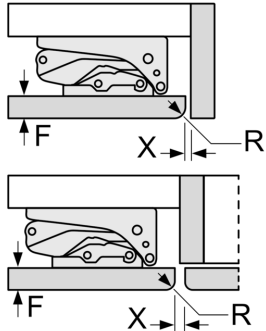

Système de conservation

- 1 freshBox

INFORMATIONS TECHNIQUES

- Dimensions (H x L x P) : 82 x 59.8 x 54.8 cm
- Encastrement H x L x P : 82 cm x 60 cm x 55 cm
- Classe climatique : SN-T
- Charnières à droite, réversibles
- Voltage 220 - 240 V
- Longueur du câble d'alimentation : 230 cm

Accessoires

- Casiers à oeufs

Série 4, Réfrigérateur intégrable, 82 x 60 cm, charnières pantographes KUR21VFE0

Mesures en mm

Recommandation de dimension d'espace libre pour charnière plate

F	R	X
16-19	0-3	2,5
20	0-1	3
	2-3	2,5
21	0-1	3
	2-3	2,5
22	0	4
	1	3,5
	2-3	3

Les dimensions d'espace libre recommandées dans le tableau doivent être respectées afin d'assurer une ouverture sans collision des portes de l'appareil, et d'éviter ainsi d'endommager les meubles de cuisine.