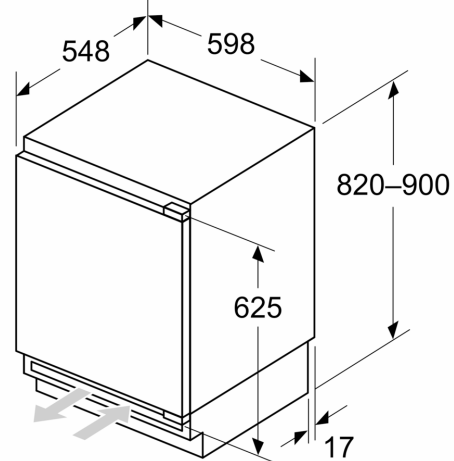

F	R	X
16-19	0-3	2,5
20	0-1	3
	2-3	2,5
21	0-1	3
	2-3	2,5
22	0	4
	1	3,5
	2-3	3

Les dimensions d'espace libre recommandées dans le tableau doivent être respectées afin d'assurer une ouverture sans collision des portes de l'appareil, et d'éviter ainsi d'endommager les meubles de cuisine.

Mesures en mm