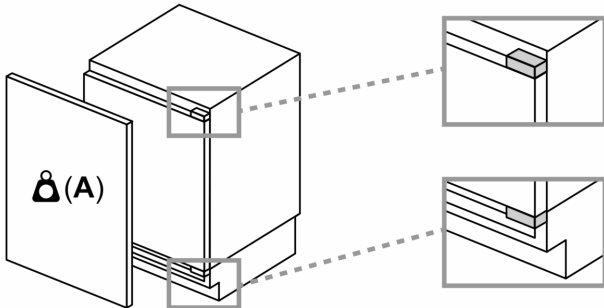

Poids maximal admissible des façades de l'appareil

Les façades d'appareils montés qui dépassent le poids autorisé peuvent provoquer des dommages et entraîner un dysfonctionnement des charnières

A: Poids ≤ 14 kg