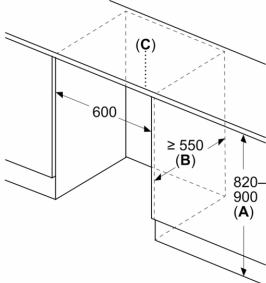

Mesures en mm