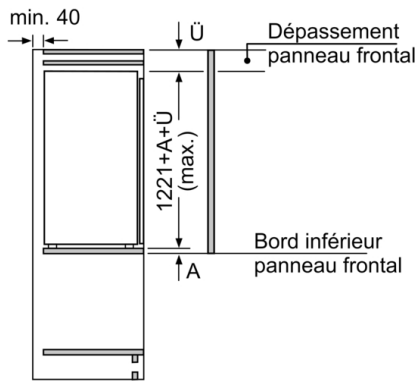

Série 4, Réfrigérateur intégrable, 122.5 x 56 cm, charnières pantographes KIR41VFEO

Mesures en mm

Mesures en mm