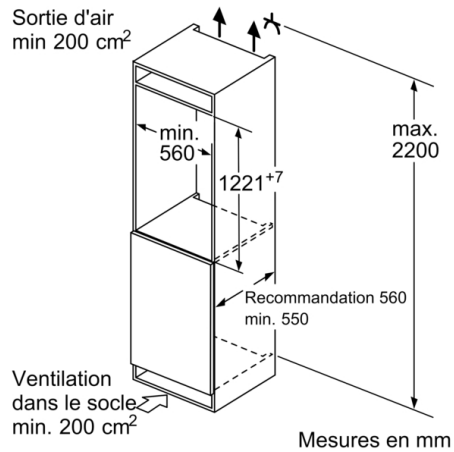

Série 4, Réfrigérateur intégrable, 122.5 x 56 cm, charnières pantographes KIR41VFEO

Mesures en mm

Mesures en mm