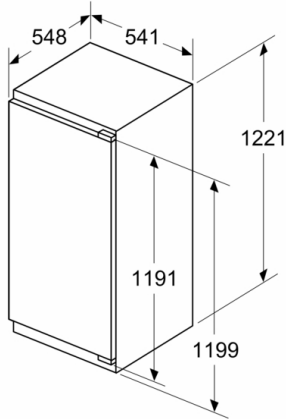

Série 4, Réfrigérateur intégrable, 122.5 x 56 cm, charnières pantographes KIR41VFEO

Mesures en mm

Mesures en mm