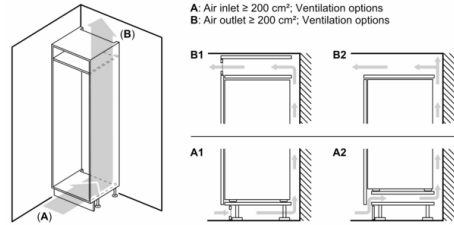

### INFORMATIONS TECHNIQUES

- Encastrement H x L x P : 122.5 cm x 56 cm x 55 cm
- Classe climatique : SN-ST
- Niveau sonore : 35 DB, classe d'efficacité sonore : B
- Montage facile EasyInstallation

### Accessoires

- Casiers à oeufs

## Série 4, Réfrigérateur intégrable, 122.5 x 56 cm, charnières pantographes KIR41VFEO

Mesures en mm

Mesures en mm

Mesures en mm

Recommandation de dimension d'espace libre pour charnière plate

	F	R	X
16-19	0-3	2,5	
	20	0-1	3
21	2-3	2,5	
	21	0-1	3
22	2-3	2,5	
	0	4	
	1	3,5	
	2-3	3	

Les dimensions d'espace libre recommandées dans le tableau doivent être respectées afin d'assurer une ouverture sans collision des portes de l'appareil, et d'éviter ainsi d'endommager les meubles de cuisine.