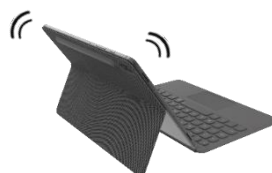

## Book Cover Keyboard

**RANGEMENT DÉDIÉ  
S PEN**

**CLAVIER  
DÉTACHABLE**

**PIED AMOVIBLE  
POUR UN GRAND  
CONFORT**

**TOUCH PAD ET  
MODE DeX**

- facebook.com/SamsungMobileFrance
- twitter.com/SamsungMobileFR
- youtube.com/user/SamsungMobileFrance
- instagram.com/samsungfrance