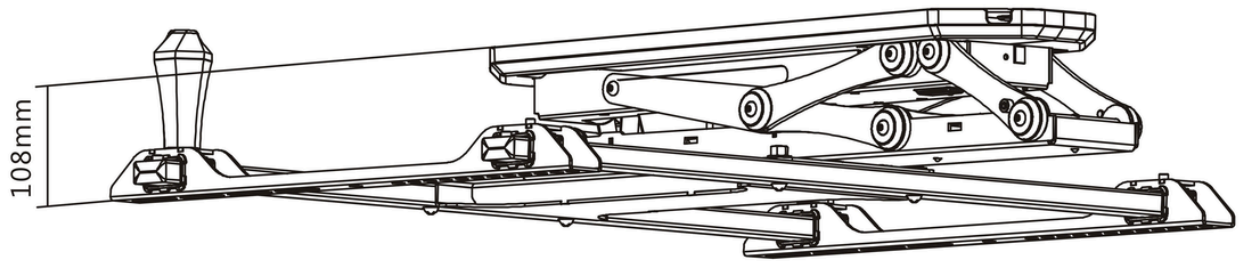

Support Motorisé plafond pour écran 32-70"

EAN 7350073737888

KC-MB-SMP7888

Ce support plafond comprend un système de verrouillage pour maintenir l'écran en position et constitue une solution très pratique pour les écrans de petite et de grande taille, de 32 à 70 pouces.

Attention ! : Ne convient pas aux téléviseurs Q-LED ultra fins.

POINTS FORTS

- La solution idéale pour un téléviseur rabattable motorisé au plafond ou sous meuble
- Prend en charge les écrans plats de 32 à 70 pouces
- Transition motorisée rapide -75° - $+0^{\circ}$ position repliée haut et bas
- Construction légère et facile à assembler
- poids max de l'écran : 35 kg
- Télécommande incluse
- Instructions et matériel de montage inclus

Support Motorisé plafond pour écran 32-70"

KC-MB-SMP7888

SPÉCIFICATION

Support Motorisé plafond pour écran 32-70"

KC-MB-SMP7888

SPÉCIFICATION

Numéro d'article :	7350073737888
Norme VESA :	200x100,200x200,200x400,300x200,300x300, 400x200,400x300,400x400,600x400 mm
Couleur:	Noir
Charge maximale :	35 kg
Angle d'inclinaison :	0-75°
Niveau écran :	+2°~-2°
Alimentation :	DC24V, 1,5A, Longueur du câble : 2m
Télécommande:	Télécommande RF incluse. Piles non incluses
Poids:	10kg
Taille en mm :	660x725x516mm
Garantie:	1 ans