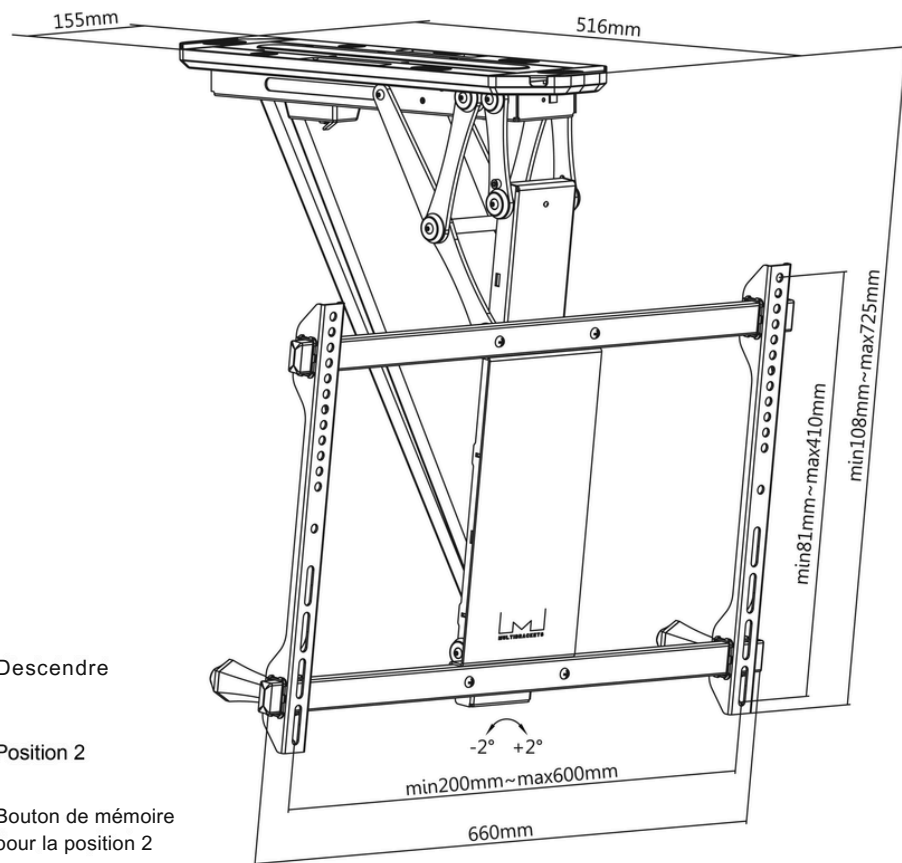

Support Motorisé plafond pour écran 32-70"

EAN 7350073737888

KC-MB-SMP7888

Ce support plafond comprend un système de verrouillage pour maintenir l'écran en position et constitue une solution très pratique pour les écrans de petite et de grande taille, de 32 à 70 pouces.

Attention ! : Ne convient pas aux téléviseurs Q-LED ultra fins.

POINTS FORTS

- La solution idéale pour un téléviseur rabattable motorisé au plafond ou sous meuble
- Prend en charge les écrans plats de 32 à 70 pouces
- Transition motorisée rapide -75° - $+0^{\circ}$ position repliée haut et bas
- Construction légère et facile à assembler
- poids max de l'écran : 35 kg
- Télécommande incluse
- Instructions et matériel de montage inclus

Support Motorisé plafond pour écran 32-70"

KC-MB-SMP7888

SPÉCIFICATION

Support Motorisé plafond pour écran 32-70"

KC-MB-SMP7888

SPÉCIFICATION

Numéro d'article :	7350073737888
Norme VESA :	200x100,200x200,200x400,300x200,300x300, 400x200,400x300,400x400,600x400 mm
Couleur:	Noir
Charge maximale :	35 kg
Angle d'inclinaison :	0-75°
Niveau écran :	+2°~-2°
Alimentation :	DC24V, 1,5A, Longueur du câble : 2m
Télécommande:	Télécommande RF incluse. Piles non incluses
Poids:	10kg
Taille en mm :	660x725x516mm
Garantie:	1 ans