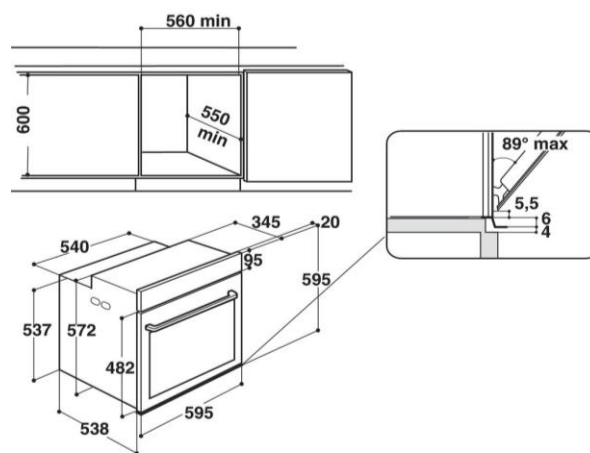

SCHEMA D'ENCASTREMENT