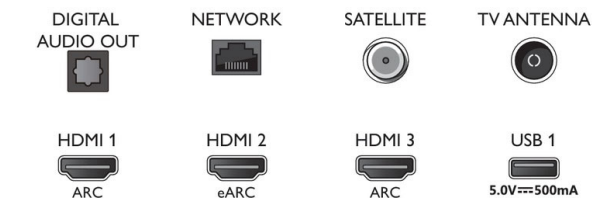

Bottom

Date de publication
2022-04-17

Version: 3.3.2

12 NC: 8670 001 82574
EAN: 87 18863 03402 6

© 2022 Koninklijke Philips N.V.
Tous droits réservés.

Les caractéristiques sont sujettes à modification sans préavis. Les marques commerciales sont la propriété de Koninklijke Philips N.V. ou de leurs détenteurs respectifs.

www.philips.com

- Le Guide électronique des programmes et la visibilité (jusqu'à 8 jours) varient selon le pays et l'opérateur.
- Les offres d'applications Android peuvent varier selon le pays. Pour plus d'informations, visitez le site local du Google Play Store.
- Taille de la mémoire (flash) : 16 Go ; espace disque véritablement disponible sujet à variation (en fonction par exemple des applications (pré-)installées, du système d'exploitation installé, etc.)
- Le téléviseur prend en charge la réception DVB pour les chaînes gratuites. Certains opérateurs DVB peuvent ne pas être pris en charge. Vous trouverez une liste à jour dans la section FAQ du site Web d'assistance de Philips. Pour certains opérateurs, un abonnement et un accès conditionnel sont exigés. Pour plus d'informations, contactez votre opérateur.
- L'application Philips TV Remote et les fonctionnalités varient selon le modèle de téléviseur, l'opérateur, le pays, le modèle de smartphone et son système d'exploitation. Pour plus d'informations, visitez www.philips.com/TVRemoteapp.
- Enregistrement USB uniquement pour les chaînes numériques. Les enregistrements peuvent être limités par des droits de reproduction télévisuelle (CI+). Des restrictions sont susceptibles de s'appliquer selon le pays ou la chaîne.
- Ce téléviseur contient du plomb uniquement dans certaines parties ou certains composants pour lesquels aucune solution alternative n'existe conformément aux clauses de non-responsabilité de la directive RoHS.
- Amazon Premium est disponible dans certaines langues et certains pays.
- L'Assistant Google est disponible sur les téléviseurs Philips Android fonctionnant sous Android O (8) ou une version ultérieure. L'Assistant Google est disponible dans certaines langues et certains pays.
- Abonnement Netflix requis. Sous réserve des conditions sur <https://www.netflix.com>
- Amazon, Alexa et tous les logos associés sont des marques commerciales de Amazon.com, Inc. ou de ses filiales. Amazon Alexa est disponible avec certaines langues et dans certains pays.
- Abonnement Disney+ requis. Sous réserve des conditions de <https://www.disneyplus.com> (c) 2020 Disney et de ses entités liées. Disney+ est disponible dans certaines langues et certains pays.
- Rakuten TV est disponible dans certaines langues et certains pays.