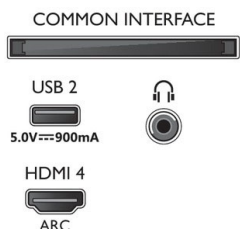

Connexions

Side