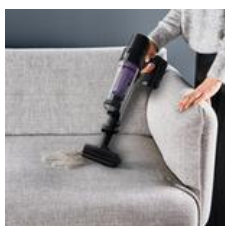

Large suceur ameublement plat

Conçu pour vous offrir une maison impeccable du sol au plafond, cet accessoire garantit un nettoyage facile et efficace des textiles, surfaces et meubles de votre maison, mais aussi de votre voiture.

Suceur fente

Le suceur fente permet d'accéder facilement à tous les recoins de votre maison, pour un nettoyage en profondeur des zones difficiles d'accès telles que les coins, entre les meubles, les plinthes et bien plus.