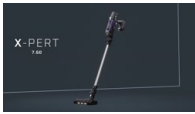

Video(s)

Packaging

Notice d'utilisation