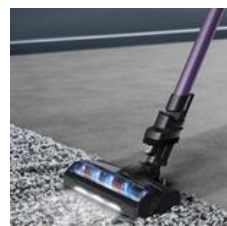

Large suceur ameublement plat

Conçu pour vous offrir une maison impeccable du sol au plafond, cet accessoire garantit un nettoyage facile et efficace des textiles, surfaces et meubles de votre maison, mais aussi de votre voiture.

Suceur fente

Le suceur fente permet d'accéder facilement à tous les recoins de votre maison, pour un nettoyage en profondeur des zones difficiles d'accès telles que les coins, entre les meubles, les plinthes et bien plus.