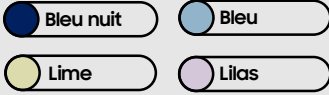

Galaxy A35 5G

Matériel

Dimensions & Poids

161,6 x 78,0 x 8,2 mm
209 g

Ecran

6,6"; FHD+; 1080 x 2340; 389ppi
120Hz
Super AMOLED | HID
Infinity-O | 19,5:9
Gorilla Glass 7
Pic de luminosité : 1000 nits

Détails

Galaxy A35 5G
Câble USB-C vers USB-C
Outil d'éjection de la carte SIM
Guide de démarrage rapide