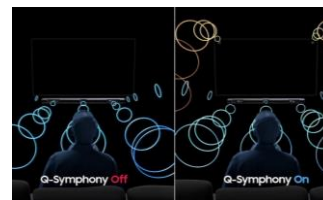

### Son enveloppant et panoramique

Une barre de son ultra-fine 3.1.2ch permet, grâce à ses haut-parleurs verticaux, son haut-parleur central et son caisson de basse inclus, de créer un environnement audio complet pour une expérience totale et captivante

### Innovation Dolby Atmos sans fil

L'immersion Dolby Atmos disponible pour la première fois sans fil. Connectez votre barre de son à votre TV Samsung en Wifi pour profiter de la technologie Atmos, sans câble encombrants.

### Adaptive Sound

Son optimisé pour chaque scène. Votre barre de son analyse le signal de fréquence de votre contenu de façon automatique afin d'optimiser l'effet sonore scène par scène et vous offrir une expérience sonore inédite.