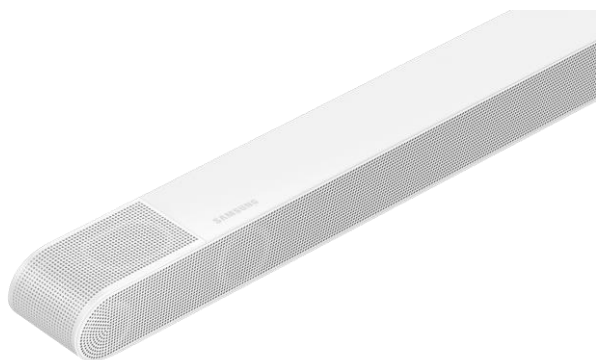

Connectée et élégante

Connectez facilement la barre de son S800B à votre téléviseur en Wifi ou en Bluetooth, sans câble apparent.

Pensée pour tous vos divertissements, partagez instantanément vos musiques favorites grâce à Chromecast ou AirPlay 2.

Et pour une intégration parfaite, son design ultra-fin s'adapte à votre téléviseur ultra fin et à votre intérieur.