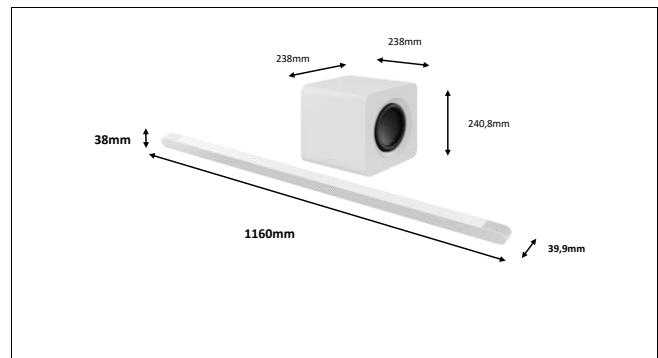

Consommation Electrique

Consommation en veille (W)	0,5W
Consommation en marche (W)	28W
Consommation du caisson en veille (W)	0,5W
Consommation du caisson en marche (W)	26W

Spécifications techniques et logistiques

Dimension de la barre de son (L*H*P) en mm	1160.0 x 38.0 x 39.9
Dimension du caisson de basse (L*H*P) en mm	238.0 x 240.8 x 238.0
Dimension du carton (L*H*P) en mm	1232 x 371 x 294
Poids de la barre de son (kg)	1.4
Poids du caisson de basse (kg)	6.4
Poids du carton (kg)	11.0

Connectivité

Bluetooth	Oui
Version Bluetooth	4.2
Bluetooth Multi Connection	Non
Connexion TV sans fil (BT)	#N/A
4K Pass-Through	Non
HDR	Non
ARC (Audio Return Channel)	Oui
Allumage Automatique (BT)	Oui
Télécommande unique	Oui
AirPlay 2	Oui
Chromecast	Oui
Works with Alexa	Oui
Wifi	Oui

Caractéristiques sonores

Dolby Digital	Dolby Digital Plus
DTS Digital Surround	DTS 5.1ch
DTS Virtual:X	Oui
Surround Sound Expansion	#N/A
Nombre de pré-réglages sonores (DSP)	5
Mode Sonore Intelligent	Adaptive
Mode Gaming	Game Pro
Technologie Acoustic Beam	Non
Dolby Atmos	Oui

Accessoires

Câble Optique	Non
Accroche murale incluse	Oui
Télécommande	Oui
Compatibilité enceintes arrière sans fil	SWA-9500S

Informations Produit

Origine	Vietnam
Couleur	White
Référence produit	HW-S801B/ZF
Code EAN	8806094235180

N° Service Consommateur 01 48 63 00 00 www.samsung.fr

Visuels non contractuels
R.C.S. BOBIGNY B 334 367 497 - Fiches produit provisoire. Les informations contenues sur cette fiche sont données à titre purement indicatif et sont sujettes à modifications sans préavis - 2022

SAMSUNG