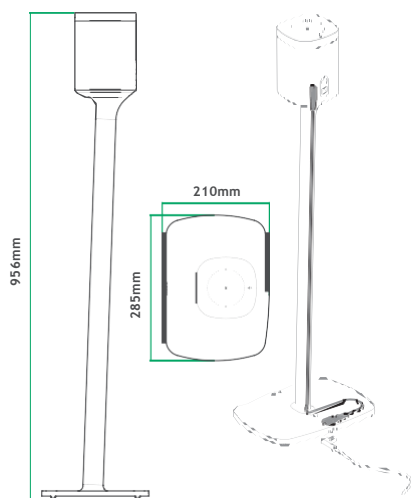

Pied pour Sonos One S1-FS (Single)

Le pied pour Sonos One a été conçu sur mesure pour l'enceinte. Il maintient le Sonos One à la hauteur d'écoute idéale, et est livré avec une gamme de câble afin d'assurer une gestion des câbles optimale.

Comme tous les produits Flexson, le pied pour Sonos One est conçu avec précision et est rapide et facile à assembler. Il est disponible en noir et blanc - afin de compléter parfaitement le Sonos One - et en individuel ou par paire.

- Maintient votre Sonos One à la hauteur d'écoute idéale
- Comprend une rallonge d'alimentation - vous apporte une portée supplémentaire
- Disponible en noir ou blanc pour s'adapter parfaitement au Sonos One
- Montage simple et rapide
- Fabrication de précision au Royaume - Uni

	Blanc:	Noir:
S1-FS Flexson Floor Stand for Sonos One EU Single	FLXS1FS1011EU	FLXS1FS1021EU
Single UPC Number	652508362366	652508362373
S1-FS Dimensions du Carton(LxHxP): 217mm x 741mm x 80mm		
S1-FS Poids du Carton : 2.8Kg		
Le Carton Contient: S1-FS 1 x Support sur Pied et 1 x Instructions		
Quantité par carton: x 4		
S1-FS Prix Public Conseillé	€79,99	