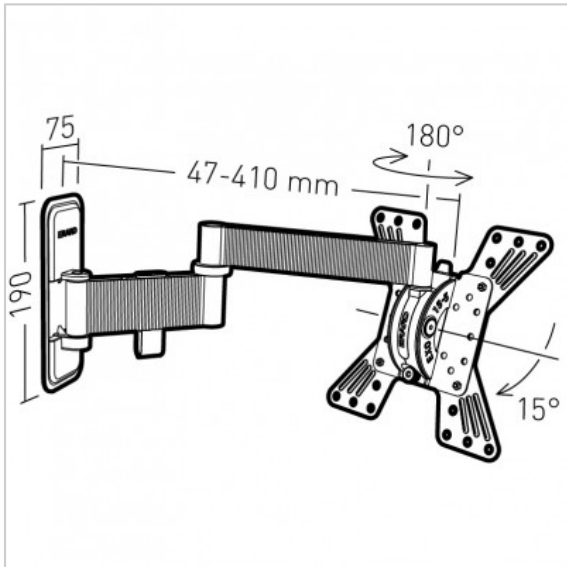

## EXO 200TW3

Réf. : 048320

EAN : 3 185280483204

Support mural aluminium inclinable et orientable - Déport 410 mm  
- 2 bras

### FICHE TECHNIQUE

Fonction	Inclinable et orientable
Poids maxi (en kg)	15
VESA	50>200
Orientation	180°
Matériau	Aluminium + acier
Finition	Aluminium texturé anodisé couleur titane + acier peinture époxy noire
Gestion des câbles	Oui
Niveau à bulle intégré	Non
Visserie Support / Ecran fournie	Oui
Visserie Mur / Support fournie	Oui pour murs pleins
Produit livré monté	Oui
Temps de montage (min)	20
Personne(s) pour montage	1

### EN SAVOIR PLUS

- Déport 410 mm - 2 bras
- Système breveté de rondelles excentriques pour corriger les erreurs de perçage
- Bras en aluminium texturé anodisé, couleur titane
- Platine murale et écran en acier, peinture époxy
- Livré prémonté
- Cache platine murale aimanté