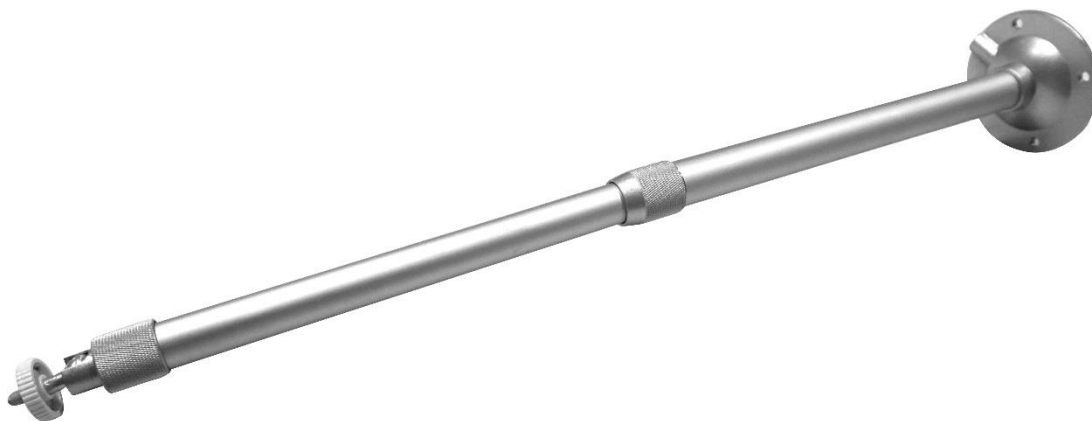

## CM-101 Support de plafond extensible pour projecteur

### INFORMATIONS PRODUIT

- Support de plafond extensible pour projecteur en aluminium
- Longueur 675-1200 mm
- Poids 0,85 Kg
- Couleur : argent
- Compatible avec les projecteurs LA VAGUE **LV-HD151, LV-HD171, LV-HD271, LV-HD271.**

**La fixation au plafond convient à la plupart des mini projecteurs de 6,4 mm de diamètre de pas de vis et d'un poids inférieur à 2 kg.**