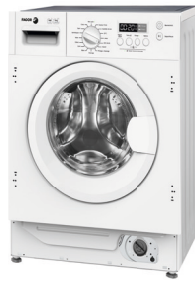

# FLI814AW

Lave-linge Frontal  
8 kg - 1400 tours/min

EAN : 5906006943585

Moteur induction

Programme favori

Ecran affichage digital

## CARACTÉRISTIQUES GÉNÉRALES

- » Vitesse d'essorage : 1400 tours/min
- » Moteur: Induction

## CONFORT D'UTILISATION

- » 16 programmes
- » 1 programme personnalisable
- » Programmes :
  - express 15 min
  - quotidien 45 min
  - laine
  - ECO 40-60
  - 20°C
  - coton
  - synthétiques
  - soin bébé
  - textiles sport
  - jeans
  - intensif
  - délicat
  - mixte
  - prélavage
  - rinçage+
  - rinçage & essorage
  - essorage
- » Départ différé : 1-24h
- » 5 températures de lavage
- » Température : 20 °C à 90 °C
- » Affichage : Display LED
- » Affichage du temps restant
- » Bac lessiviel amovible
- » Volume du tambour : 52,7 L
- » Trappe de vidange en façade
- » Porte non réversible
- » Esthétique de la porte : Hublot transparent