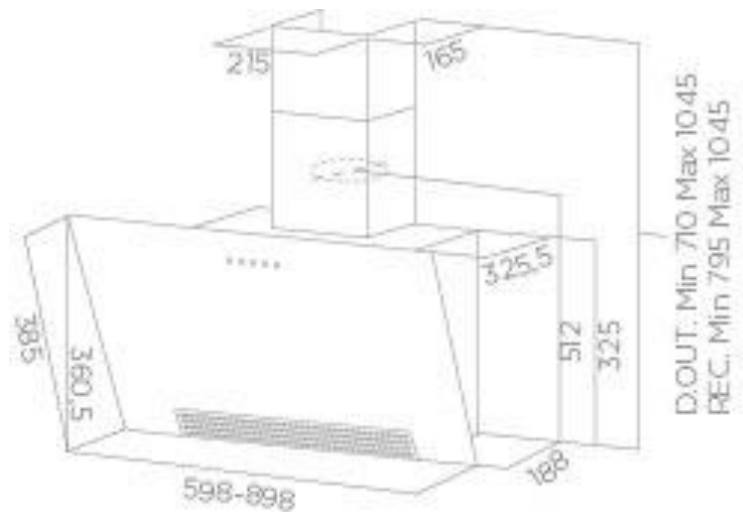

Référence	Modèle	Code EAN
PRF0166936	TRAMA BL/A/60	8020283049949
PRF0166937	TRAMA BL/A/90	8020283049956

Largeur	60 / 90 cm
Finition	verre noir
Commandes	électroniques tactiles
NB vitesses	3 vitesses + booster
Eclairage	Led 2* 1,5w
Mode	Extraction ou recyclage
Sortie extracteur	150 mm
Débit d'air (m ³ /h)	275 à 650
Niveau sonore db(A)	52 à 65
Filtre à charbon	en option (CFC0140343)
Classe EEI	A

Dimensions packaging	Long:375 x larg:645(1090) H: 572 mm
Poids brut	15,43 kg
Poids net :	11,9 kg
Unités par palette	9
Lieu fabrication	Chine