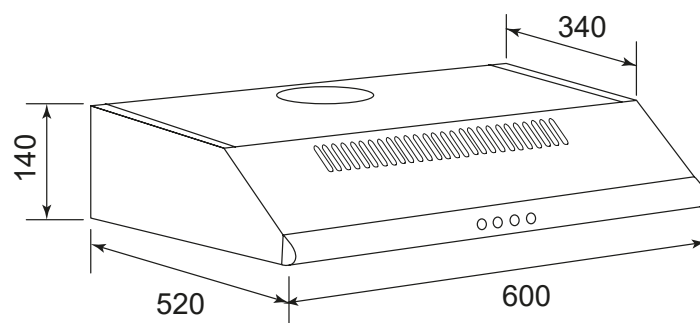

GHC640IX

HOTTE CASQUETTE 60 CM

Référence	Couleur	EAN
GHC640IX	Inox	8054383964147

Performances

- Évacuation ou recyclage
- Débit maximum d'aspiration (norme EN61591)
 - en sortie libre : 359 m³/h
 - en évacuation : 345 m³/h
- Pression à la vitesse maximale : 334 Pa
- Niveau sonore à la vitesse min. / max. (norme EN60704-2-3) : 52/68 dB(A)
- 2 moteurs 2 x 60 W
- Visière en verre

Plan de cuisson : ** électrique  *** gaz 

* Sortie d'air sur le dessus ou l'arrière de la hotte

- Puissance électrique d'installation : 128 W
- 10 A - 230 V - 50 Hz
- Cordon d'alimentation : 130 cm - Avec prise
- Diamètre de la sortie d'air : 120 mm*

- Produit H x l x P : 140 x 600 x 520 mm
- Distance min. hotte/plan de cuisson : 650**/750*** mm
- Produit emballé H x l x P : 580 x 653 x 190 mm
- Poids net/brut : 8,2/9,4 kg

GHC640IX

HOTTE CASQUETTE 60 CM