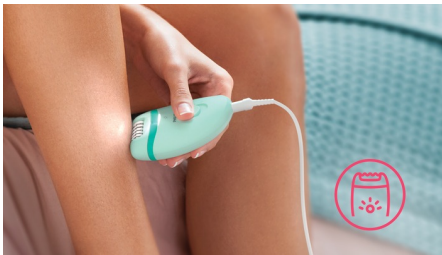

Résultats impeccables

- Le système d'épilation retire les poils à la racine

Utilisation simple et sans effort

- Le système d'éclairage Opti-Light permet d'épiler les poils les plus difficiles d'accès
- 2 réglages de vitesse pour retirer les poils les plus fins comme les plus épais
- Forme ergonomique pour une prise en main facile
- Tête d'épilation lavable pour plus d'hygiène et un nettoyage facile
- Le mini-épilateur zones sensibles est idéal pour les zones sensibles telles que le maillot
- Suffisamment compacte pour vous accompagner partout
- 2 piles AA fournies

Accessoires

- Pince à épiler lumineuse avec miroir inclus

Points forts

Système d'épilation efficace

Le système d'épilation efficace vous garantit une peau douce et lisse semaine après semaine.

Forme ergonomique

Une forme arrondie esthétique qui tient parfaitement dans la main, pour une épilation confortable.

Compact et facile à transporter

Suffisamment compact pour tenir dans un sac à main ou une pochette, il fonctionne avec des piles pour vous accompagner partout.

Opti-Light

Le système d'éclairage Opti-Light permet d'épiler les poils les plus difficiles d'accès.

Tête d'épilation lavable

Cet épilateur est doté d'une tête d'épilation lavable. Cette tête est amovible et lavable à l'eau, pour plus d'hygiène.