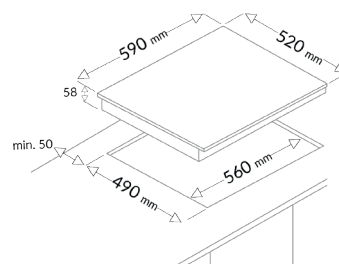

FTI472FV

Table de cuisson Induction
59 cm - 4 foyers induction
Noir

EAN : 3260449049757

CARACTÉRISTIQUES GÉNÉRALES	FONCTIONS ET SÉCURITÉ	PERFORMANCE
<ul style="list-style-type: none"> » 59 cm » 4 foyers induction » 2 zones modulables 40 x 22 cm » 4 boosters » Commandes sensibles par slider (x2) » 2 minuteries fin de cuisson » Variateur de puissance - compatible 16A et 32A 	<ul style="list-style-type: none"> » 9 niveaux de puissance » Détection automatique de casseroles » Voyant de chaleur résiduelle (x2) » Sécurité enfant 	<ul style="list-style-type: none"> » 3,0-3,6 kW - Ø 22 x 40 cm » Foyer AVG : 1,8-3,6 kW - Ø 21 cm » Foyer AVD : 1,8-2,1 kW - Ø 21 cm » Foyer ARG : 1,8-2,1 kW - Ø 21 cm » Foyer ARD : 1,8-2,1 kW - Ø 21 cm
DONNÉES TECHNIQUES		
<ul style="list-style-type: none"> » Puissance : 7200 W » Câble d'alimentation sans prise fourni » Dimensions avec emballage : HxLxP : 12,5 x 67,5 x 62 cm » Dimensions net du produit : 5,8 x 59 x 52 cm » Dimensions d'encastrement : LxP : 56 x 49 cm » Poids brut avec emballage : 13,5 kg » Poids net du produit : 11,9 kg 		