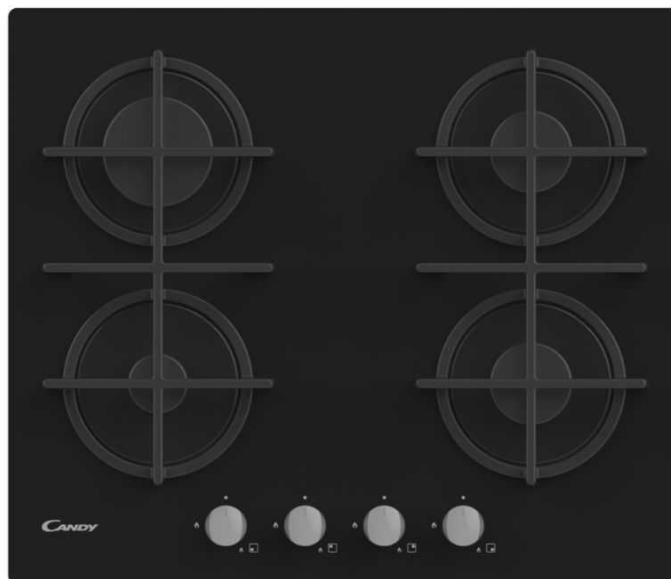

PLAQUE GAZ SUR VERRE

Photo non contractuelle

- Emplacement des commandes : Frontal

- Puissance totale (W) : 7.2

- Matériau des grilles/supports : Fonte

- Collection : POP EVO

- Couleur : Verre

TYPE D'APPAREIL

Type :	Gaz sur verre
Largeur (cm) :	60
Collection :	POP EVO
Couleur :	Verre
Finition :	Verre

CARACTÉRISTIQUES

Emplacement des commandes :	Frontal
Nb de grilles :	2
Matériau des grilles/supports :	Fonte
Puissance totale (W) :	7.2
Allumage 1 main :	oui
Kit Butane :	oui

SÉCURITÉ

Thermocouple :	oui
----------------	-----

ZONE DE CUISSON

Nb de foyers gaz :	4
Dimension AVG (cm) :	Auxiliaire
Puissance AVG (W) :	1
Dimension ARG (cm) :	Rapide
Puissance ARG (W) :	2.7
Dimension AVD (cm) :	Semi-Rapide
Puissance AVD (W) :	1.75
Dimension ARD (cm) :	Semi-Rapide
Puissance ARD (W) :	1.75