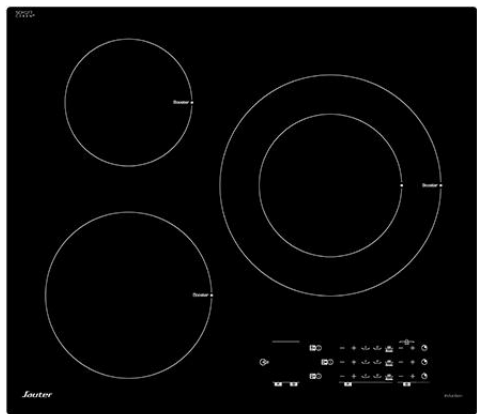

Table de cuisson

Définition du produit

Typologie: **Induction**

Type de table: **Induction**

Mode d'installation: **Encastrable**

Largeur en cm: **60**

Type d'énergie: **Electricité**

Nombre de foyers: **3**

Matériau de la table: **Vitrocéramique**

Couleur de la surface: **Noir**

Matériau du cadre: **Sans**

Emplacement du bandeau: **Frontal**

Autres couleurs disponibles: **Sans**

Ean code: **3660767208049**

Les Plus produits