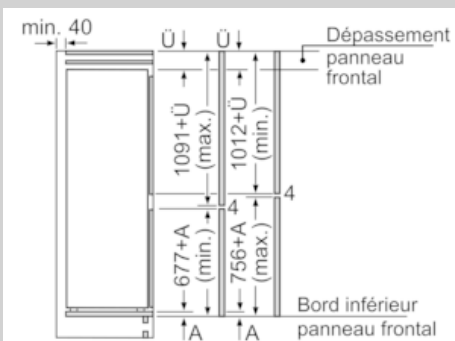

INFORMATIONS TECHNIQUES

- Encastrement H x L x P : 177.5 cm x 56 cm x 55 cm
- Classe climatique : SN-ST
- Niveau sonore : 35 DB, classe d'efficacité sonore : Classe sonore_Eu19: B
- Charnières à droite, réversibles
- Montage facile

N 50, Réfrigérateur combiné intégrable, 177.2 x 54.1
 cm
 KI5862SE0S

Cotes

Les dimensions de porte de meuble indiquées
 sont valables pour un joint de porte de 4 mm.

Mesures en mm