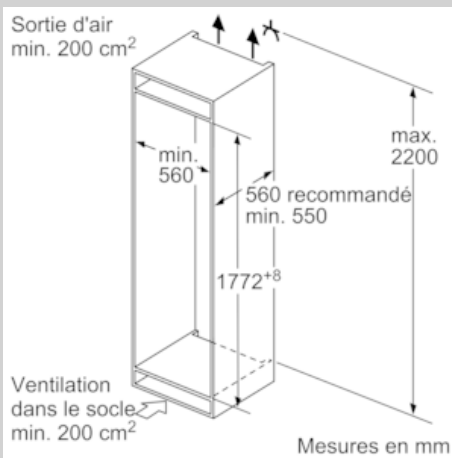

Design

- Eclairage LED dans le réfrigérateur

Confort et sécurité

- Régulation électronique avec affichage LED de la température
- Alarme porte réfrigérateur ouverte

REFRIGERATEUR

- Volume réfrigérateur : 183 l
- 1 tiroir FreshSafe avec réglage du taux d'humidité conserve la fraîcheur.
- 4 clayettes en verre de sécurité, dont 3 réglables en hauteur
- 3 balconnets
- bac à glaçons
3 x casiers à oeufs

CONGELATEUR

- Volume congélateur : 84 l
- Super congélation avec arrêt automatique
- 3 tiroirs de congélation transparents, dont 1 bigbox
- Pouvoir de congélation : 4.2 kg en 24h
- Autonomie en cas de coupure électrique : 9 h

INFORMATIONS TECHNIQUES

- Encastrement H x L x P : 177.5 cm x 56 cm x 55 cm
- Classe climatique : SN-ST
- Niveau sonore : 35 DB, classe d'efficacité sonore : Classe sonore_Eu19: B
- Charnières à droite, réversibles
- Montage facile

N 50, Réfrigérateur combiné intégrable, 177.2 x 54.1
 cm
 KI5862SE0S

Cotes

Les dimensions de porte de meuble indiquées
 sont valables pour un joint de porte de 4 mm.

Mesures en mm