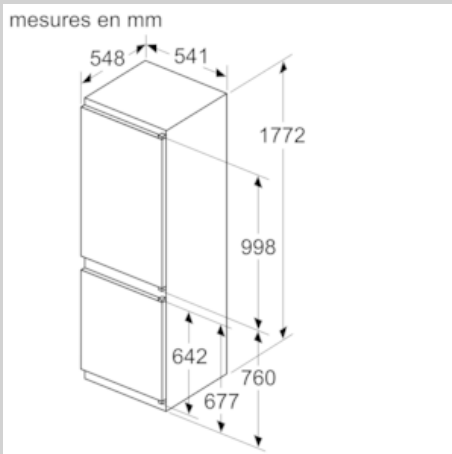

INFORMATIONS TECHNIQUES

- Encastrement H x L x P : 177.5 cm x 56 cm x 55 cm
- Classe climatique : SN-ST
- Niveau sonore : 35 DB, classe d'efficacité sonore : Classe sonore_Eu19: B
- Charnières à droite, réversibles
- Montage facile

N 50, Réfrigérateur combiné intégrable, 177.2 x 54.1
 cm
 KI5862SE0S

Cotes

Les dimensions de porte de meuble indiquées
 sont valables pour un joint de porte de 4 mm.

Mesures en mm