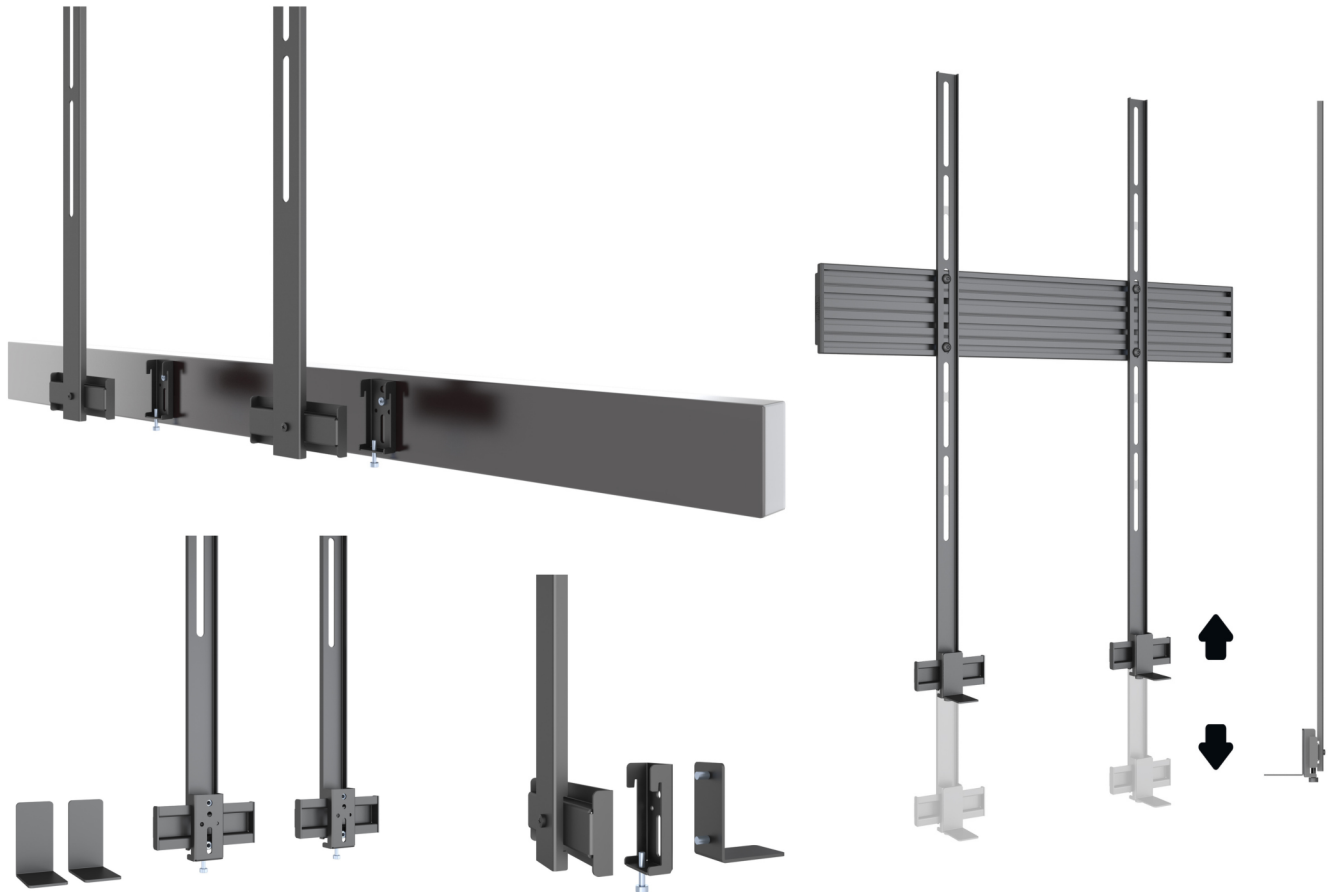

SUPPORT UNIVERSEL POUR BARRE DE SON XL

KC-MB5629

Pro Series - Soundbar Holder XL - Support pour barre de son et barre vidéo.
Pour tailles d'écran 65" - 110", Solution universelle, acier, supports - noir

Ce support qui se fixe directement aux trous de montage VESA de l'écran inférieur pour une configuration pratique et réglable. Il s'adapte avec de nombreuses barres de son et barres vidéo du marché.

POINTS FORTS

- Installer des barres de son et des barres vidéo sous un écran
- Compatible avec la plupart des barres de son avec trous de montage arrière
- Se fixe simplement aux trous de montage VESA de l'écran inférieur
- Hauteur réglable
- Kit de matériel complet inclus
- Extension maximale : 869 mm
- Capacité de poids : 15 kg

SUPPORT UNIVERSEL POUR BARRE DE SON XL

KC-MB-5929

Numéro d'article :	7 350 105 215 629
Matériel:	Acier
Couleur:	Noir
Finition :	Revêtement en poudre
Poids:	1,3kg
Mesures	87,2 x 42 x 11,8 cm
Charge maximale :	15 kg
Taille de l'écran:	65"-110"
Garantie:	5 ans