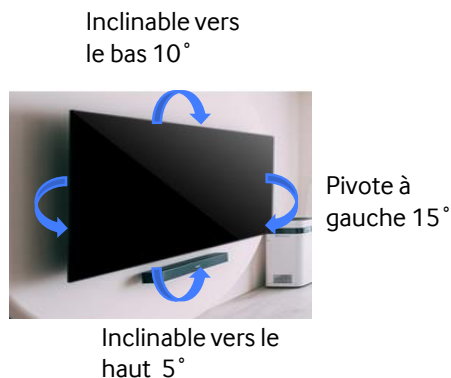

Accroche Murale Extra Slim Fit

Pivote à droite 15°

Compatibilité

Gamme TV : Tous les TV 2021 et 2022 de 82 à 85 pouces
 Vesa : 600x400

Caractéristiques Générales

Couleur : Noir
 Matériau : Acier
 Distance entre le TV et le mur : 19,5 mm

Spécifications techniques et logistiques

Dimensions du carton (LxPxH) en mm	536x770x55	Poids du produit déballé	7kg
Dimensions de l'accroche (LxPxH) en mm	660 x 445 x 19.5	Poids du carton	8,7kg
Poids supporté	50kg		
Code EAN	8806094108842		